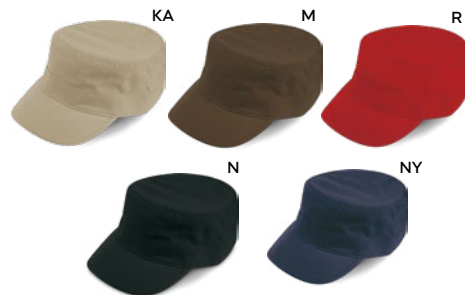

K18148

€ 2,75

**CAPPELLO 5 PANNELLI IN MICROFIBRA**
in morbida microfibra prelavata, chiusura regolabile in metallo.

SST-SF

200/50 regolabile con fibbia

microfibra

KA

K18091