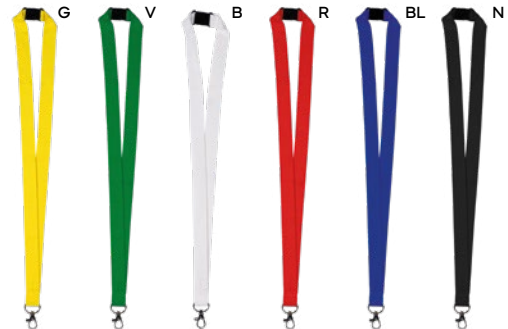

E14285

€ 0,92

300x15

500/25 49x2 cm.

SSCM
SFCB

(M) RPET

porta badge