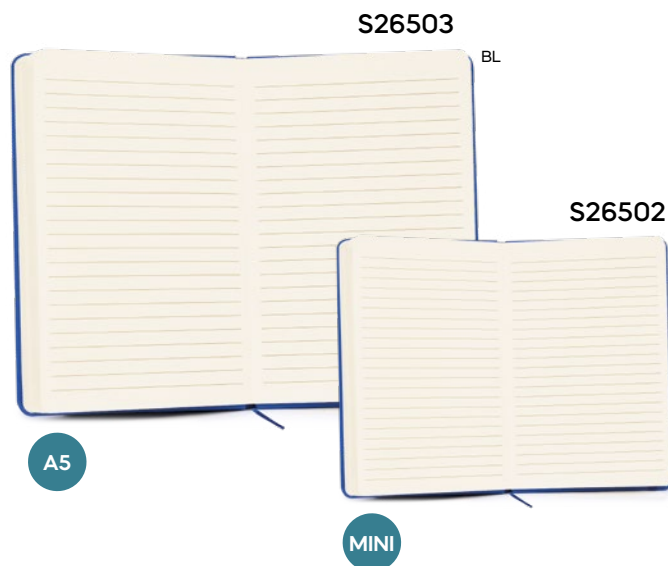

S26503

€ 2,88

110x190

SSC

BLOCCO PER APPUNTI IN RPET
blocco per appunti con fogli a righe (80 fogli),
cordino segnalibro, chiusura con elastico.
Copertina in RPET.

50/25 14x21x1,4 cm.

(M) carta/RPET