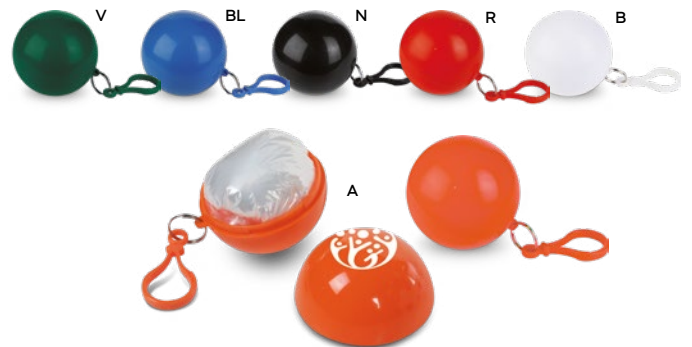

K18507

€ 1,54

PONCHO IMPERMEABILE

in PE trasparente con cappuccio, con custodia rigida in plastica.

200/50 102x127 cm. (poncho)
Ø 6,3 cm. (custodia)

STC1

(M) PE/PVC