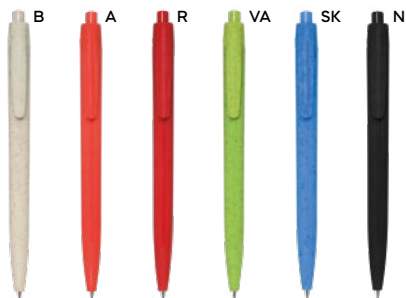

B11232

€ 0,21

70x7

ST

PENNA A SFERA

in paglia di grano e ABS, chiusura a scatto, refill nero.

1000/100 14 cm.

paglia di grano+ABS

6 gr.