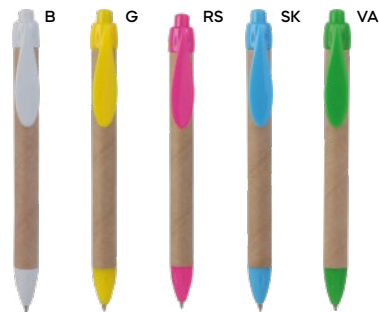

PENNA A SFERA BIODEGRADABILE
in plastica biodegradabile e cartone riciclato, chiusura a scatto, refill nero.

ST

1000/100 14 cm.

 plastica biodegradabile
cartone riciclato

6 gr.

**B11070**

€ 0,26

70x7,5