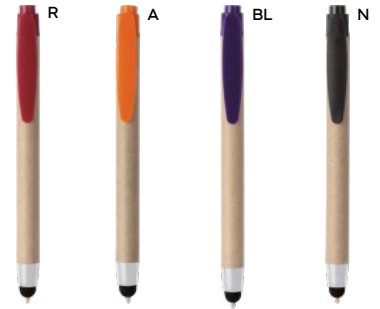

B11143 € 0,42

70x7

ST

PENNA A SFERA CON TOUCH SCREEN
in cartone riciclato, con chiusura a scatto, refill nero.

- 1000/100 13,5 cm.
- plastica/cartone riciclato
- 7 gr.

tip & touch

Write