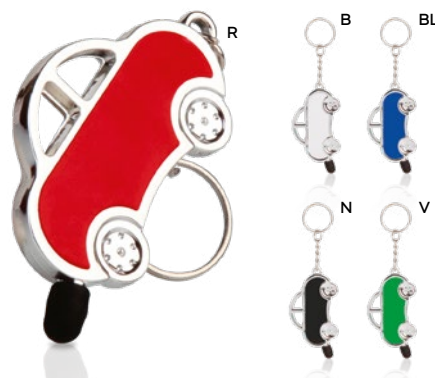

metallo

SL1-SL2

S26005

€ 0,47

PORTACHIAVI CON TOUCH SCREEN

1000/100 6x3,3x0,5 cm.

plastica/metallo

STC1