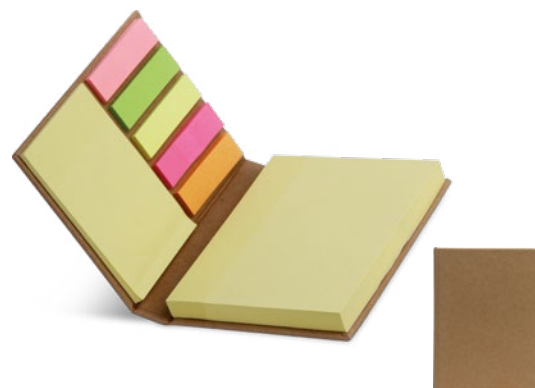

SSC

S26492

€ 1,80

**SET SEGNALIBRI ADESIVI**

in astuccio in cartone riciclato e con penna a sfera in cartone riciclato.

100/50 16x8x1 cm.

cartone riciclato/carta/plastica

SSC