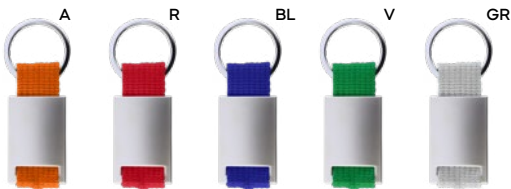

**E14260****€ 1,96**

45x14

PORTACHIAVI

con astuccio in confezione singola.

400/100
 9,8x1,8x0,4 cm.

metallo/PU

SL1-SL2

**E14145****€ 1,54**