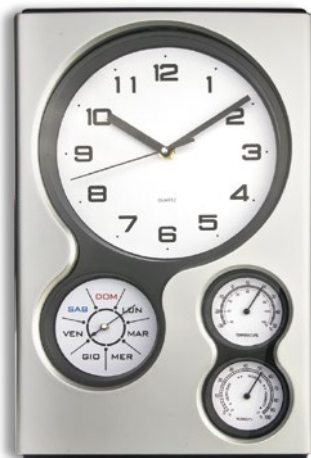

E14427

€ 16,47

120x40

OROLOGIO DA PARETE

con igrometro, termometro e lancetta indicante il giorno della settimana. Pile non fornite.

SSC1E
SLV2

10/5 37,8x24x4,5 cm.

plastica/vetro