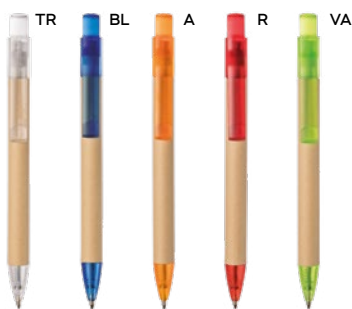

B11113

€ 0,34

70x7

PENNA A SFERA
in cartone, con chiusura a scatto, refill nero.

ST

1000/100 14,6 cm.

plastica/cartone

8 gr.