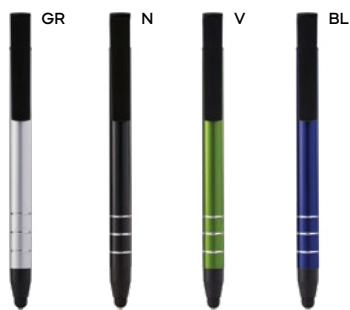

plastica

8 gr.

Write

B11207 € 0,47

PENNA A SFERA CON TOUCH SCREEN
in plastica, con pulisci schermo e alloggiamento per smartphone nella clip, chiusura a rotazione, refill nero.

1000/100 14,7 cm.

ST-DIG1

(M) plastica

1000/100 14,3 cm.

STM-SL

(M) bambù/paglia di grano+ABS

(GR) 9 gr.

penne

tip
&
touch

B11225

€ 0,76

70x8

PENNA A SFERA CON TOUCH SCREEN
in metallo con alloggiamento in plastica per
smartphone. Chiusura a scatto, refill nero.

500/50 14,1 cm.

STM-SL

(M) metallo/plastica

(GR) 16 gr.

tip
&
touch

B11198