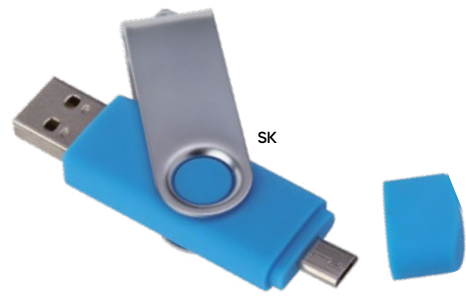

E14645

STC-SL1
SL2-DIG

MEMORIA USB DA 4GB - 8GB
con connettore micro USB, USB 2.0, senza laccio, confezione singola in scatoletta bianca. Compatibile solo con apparecchi con sistema Android che supportano la funzione OTG.

100/50 7,1x2x1,1 cm.

(M) plastica/acciaio

PREZZO SU RICHIESTA

Technology

USB
pens!