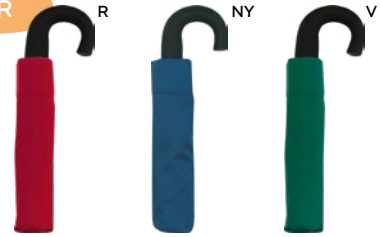

NEW
COLOUR

K18257

€ 12,16

OMBRELLO SUPER MINI 21" AUTOMATICO
completamente automatizzate le fasi di
apertura e chiusura, manico curvo in gomma,
struttura in alluminio e fibra di vetro, fodera in
pongee.

SSC1

36/12 Ø 96x61,5 cm. - chiuso: 33 cm.

(M) alluminio/pongee 190T