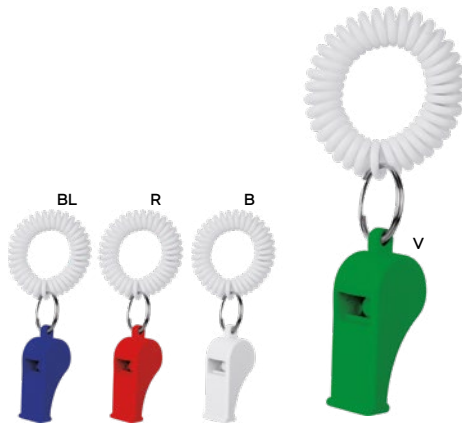

S26174

€ 0,52

FISCHIETTO

Ø 20

1000/25

plastica

STC1