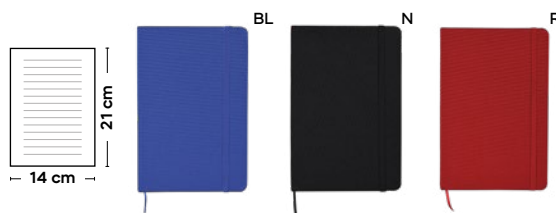

S26503

€ 2,88

110x190

SSC

BLOCCO PER APPUNTI IN RPET
blocco per appunti con fogli a righe (80 fogli),
cordino segnalibro, chiusura con elastico.
Copertina in RPET.

50/25 14x21x1,4 cm.

(M) carta/RPET