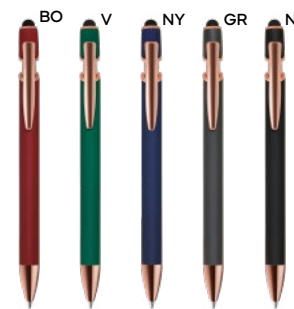

500/50 14,3 cm.

(M) alluminio

(GR) 19 gr.

B11244 € 1,28

70x6

SL

PENNA A SFERA CON TOUCH SCREEN
in alluminio, rivestita in materiale gommato al tatto, clip in metallo e puntale in plastica. Personalizzabile solo con incisione laser, il logo inciso sarà di colore silver. Chiusura a scatto, refill nero.