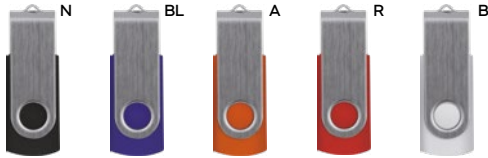

€ 3,53

CONNETTORE USB A 4 PORTE
 unità di ampliamento uscite porte USB (2.0).

500/100 Ø 5,2x1,8 cm.

(M) plastica

STC-DIG

E14613

STC-SL1
SL2-DIG

MEMORIA USB DA 2GB - 4GB - 8GB - 16GB - 32GB
USB 2.0, senza laccio, confezione singola in scatoletta bianca.