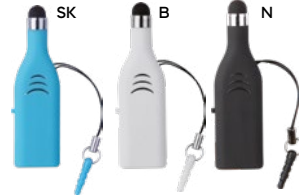

E14661

15x15

MEMORIA USB DA 2GB - 4GB - 8GB
USB 2.0, senza laccio, confezione
singola in scatoletta bianca.

100/50 8,5x2,6x1,2 cm.

(M) pelle/metallo

PREZZO SU RICHIESTA

E14643

25x13

MEMORIA USB DA 2GB - 4GB - 8GB
con touch screen, USB 2.0, con cordicella,
confezione singola in scatoletta bianca.

100/50 7x2x0,9 cm.

(M) plastica

PREZZO SU RICHIESTA