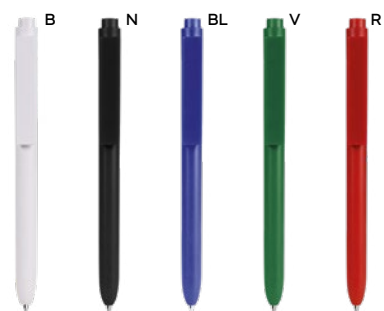

ST-DIG1

PENNA A SFERA ANTIBATTERICA

con fusto antibatterico in plastica ABS, clip in metallo e puntale in plastica. Grazie ad uno speciale additivo (silver nano) impedisce ai batteri la colonizzazione del fusto della penna. Chiusura a scatto, refill nero. ISO 22196

1000/100 14 cm.

plastica/metallo

12 gr.

B11246

€ 0,34

70x7
45x6 (clip)

ST

PENNA A SFERA ANTIBATTERICA