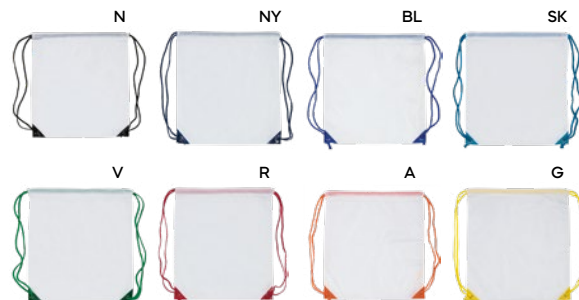

Q24297

€ 1,18

SACCA IN POLIESTERE
con lacci e passanti agli angoli.

250/50 35x42 cm.

poliestere 210T

SST-SFTB

Bags