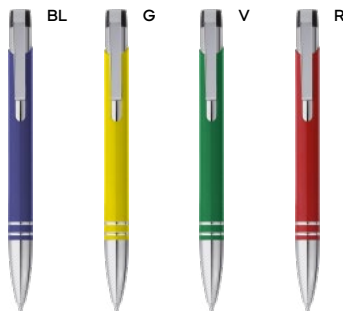

B11078

€ 1,07

70x8

PENNA A SFERA

fusto e clip in metallo, puntale in plastica, chiusura a scatto, refill nero.

500/50 13,6 cm.

metallo/plastica

18 gr.

SL