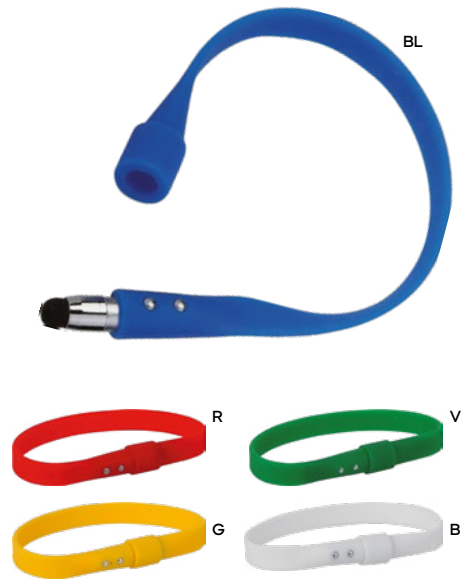

S26006 € 0,42

STC1

PUNTATORE TOUCH SCREEN
con cordicella.

1000/100 6x2,6x0,2 cm.
(M) plastica

E14095 € 1,18

SL1

BRACCIALE IN SILICONE CON TOUCH SCREEN

1000/100 22,8x1 cm.
(M) silicone

E14081 € 1,28

SL1

BRACCIALE AUTOAVVOLGENTE CON TOUCH SCREEN

500/50 22,5x2,5 cm.
(M) metallo/silicone

S26009 € 0,76

PULISCI SCHERMO
con touch screen.

500/100 6x3x1,2 cm.
(M) plastica

S26012 € 0,92