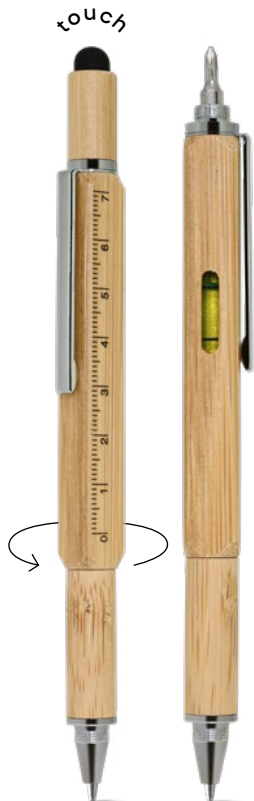

30 gr.

touch

90x4

STM-SL

**B11144**

€ 4,05

PENNA MULTIFUNZIONE

chiusura a rotazione, con touch screen, righello con scala in centimetri e inch, livella e giraviti, refill nero.

500/50 15 cm.

metallo

28 gr.

N

GR

Write

touch

NEW

60x6

STM-SL

**B11249**

€ 5,49

PENNA MULTIFUNZIONE IN BAMBÙ

fusto in bambù, chiusura a rotazione, con touch screen, righello con scala in centimetri, livella e giraviti, clip e puntale in metallo, refill nero.