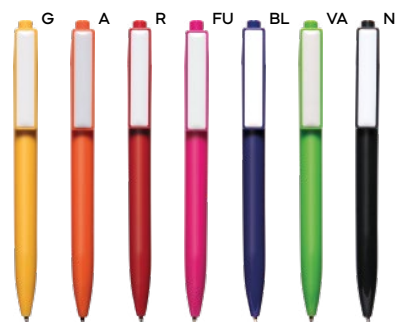

B11166

€ 0,24

PENNA A SFERA

con chiusura a scatto, refill nero.

1000/100 13,7 cm.

(M) plastica

(GR) 7 gr.

ST

NEW