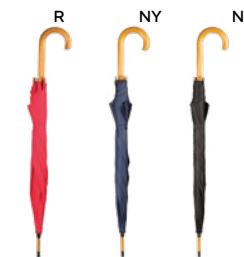

**R-pet
collection**
SAVE THE PLANET

K18283

€ 10,33

OMBRELLO AUTOMATICO 23" IN RPET
tessuto realizzato dal riciclo delle
bottiglie in PET (RPET), asta, puntale e
manico in legno, apertura automatica.

24/12 Ø 105x89 cm.

SSC1

(M) pongee RPET 190T

Textile & Rain