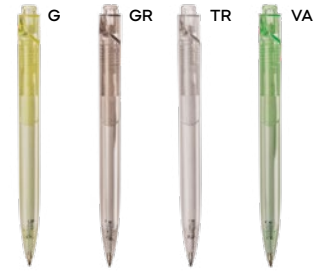

B11241

€ 0,37

60x7
40x5 (clip)

ST

PENNA A SFERA IN RPET
chiusura a scatto, refill nero.

1000/100 13,9 cm.

(M) RPET

(GR) 10 gr.