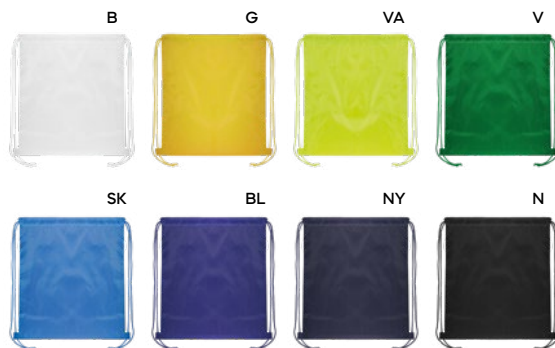

NEW

Q24297

€ 1,18

SACCA IN POLIESTERE
con lacci e passanti agli angoli.

250/50 35x42 cm.

poliestere 210T

SST-SFTB

Bags

Q24073

€ 1,28

SACCA IN POLIESTERE
con lacci e rinforzi in metallo agli angoli.

100/50 37x40 cm.

poliestere 210T

SSM-SFT