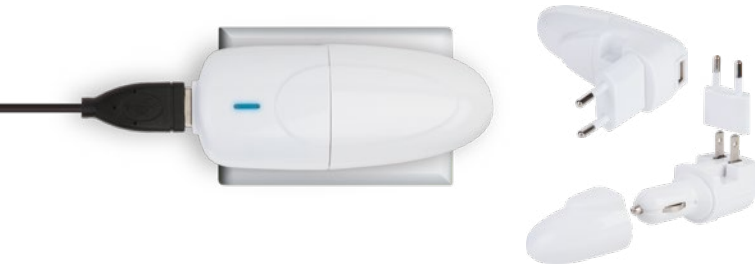

DC input: 12-24V - DC output: 5V/2A con
connettore micro USB, micro USB (tipo C),
connettore lightning. Cavetto riavvolgibile
di lunghezza pari a 65 cm. ca.

100/10 Ø 4x7,5 cm.

plastica

E14517

€ 6,93

10x25

STCP