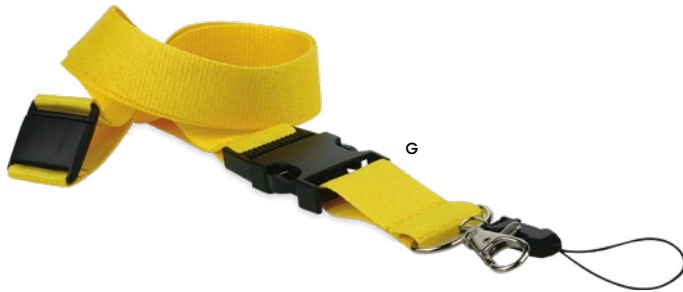

E14105

€ 1,02

PORTA BADGE

con fibbia in plastica, fibbia di sicurezza in plastica, moschettone in metallo e aggancio per cellulare.

500/25 56x2,5 cm.

(M) poliestere

Tools