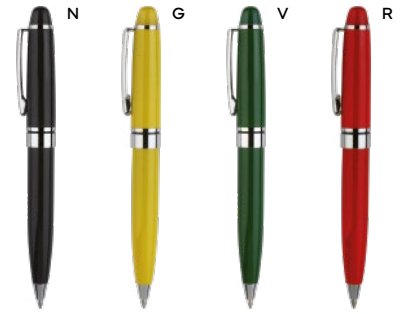

in metallo, chiusura a scatto, refill nero.

500/50 14 cm.

metallo

17 gr.

Write

B11041

€ 2,07

35x6
30x7**MINI PENNA A SFERA**