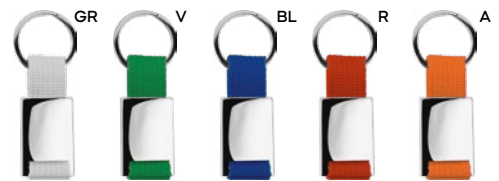

**E14260****€ 1,96**

45x14

PORTACHIAVI

con astuccio in confezione singola.

400/100
 9,8x1,8x0,4 cm.

metallo/PU

SL1-SL2

**E14145****€ 1,54**