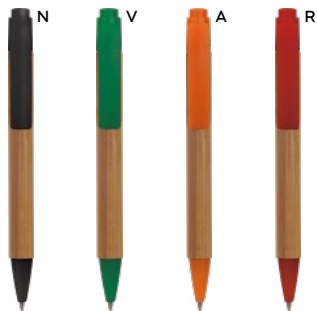

B11073

€ 0,52

70x8,5

PENNA A SFERA

fusto in bambù, parti in plastica ABS, chiusura a scatto, refill nero.

STM-SL

1000/100 14 cm.

(M) bambù/ABS

(GR) 9 gr.