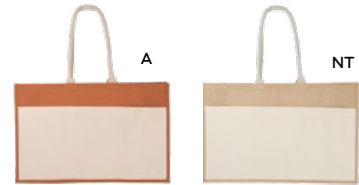

Q24867

€ 10,33

290x200

SST-SFT

BORSA DA MARE IN IUTA

con ampia tasca esterna in cotone di colore naturale con chiusura in velcro (56,5x28 cm), manici lunghi imbottiti.

20/10 59x38x19 cm.

(M) iuta/cotone