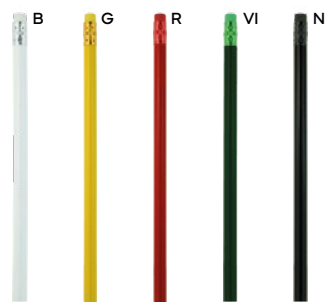

B11157

€ 0,18

70x5,5

MATITA CON GOMMA COLORATA
in legno naturale, mina 2B.

1000/100 18,8 cm

legno

6 gr.

ST