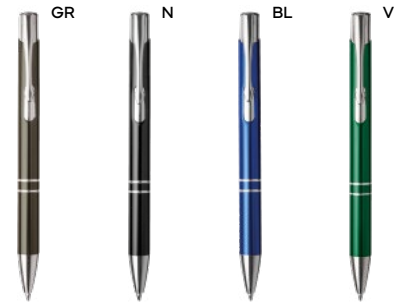

B11239

€ 0,55

60x5

PENNA A SFERA

fusto in alluminio, puntale e clip in metallo, chiusura a scatto, refill nero.

SL-STM

500/50 13,6 cm.

alluminio/metallo

14 gr.