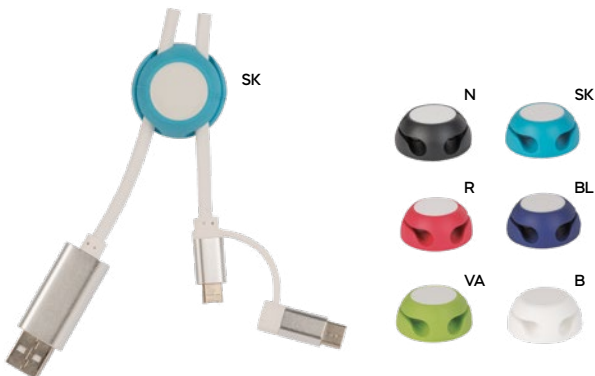

con connettore unico micro USB, lightning e micro USB (tipo C). In custodia in plastica con alloggiamento porta cellulare.

100/50 7x7,2x1,9 cm.

(M) plastica

S26033 € 0,65

Ø 16

STC1

PASSANTE PER CAVETTI

con adesivo 3M, targhetta tonda centrale in plastica per la personalizzazione (Ø 1,9 cm.).