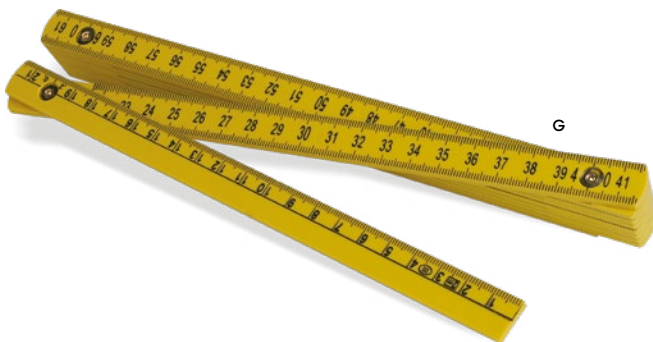

S26211

€ 3,53

180x25

180x5

SS-DIG

METRO PIEGHEVOLE

2 metri, in plastica.

100/10
23,5x3,4x1,5 cm.

plastica