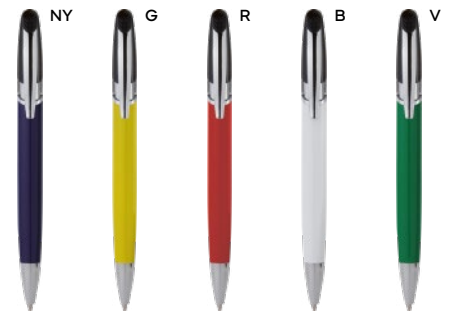

PENNA A SFERA

fusto e clip in metallo, puntale in plastica, chiusura a scatto, refill nero.

500/50 13,6 cm.

metallo/plastica

18 gr.

SL

B11082

€ 1,18