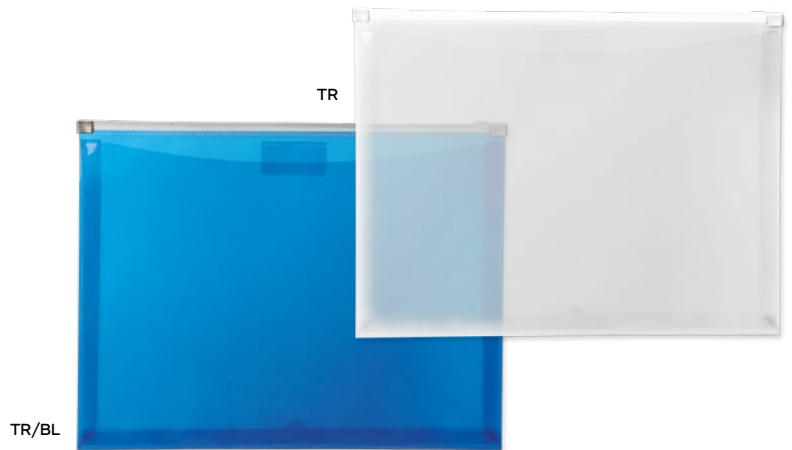

180x90

BUSTA PORTA DOCUMENTI
chiusura con velcro.

100/50 26,7x13,2 cm.

(M) poliestere 600D

SS

GR

N

VA