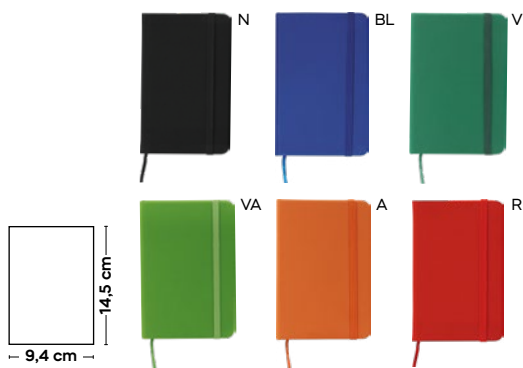

S26464

€ 2,22

BLOCCO PER APPUNTI

blocco per appunti (98 fogli), cordino segnalibro, chiusura con elastico e tasca interna.

SSC

60/30 9,4x14,5x1,5 cm.

(M) carta/PU