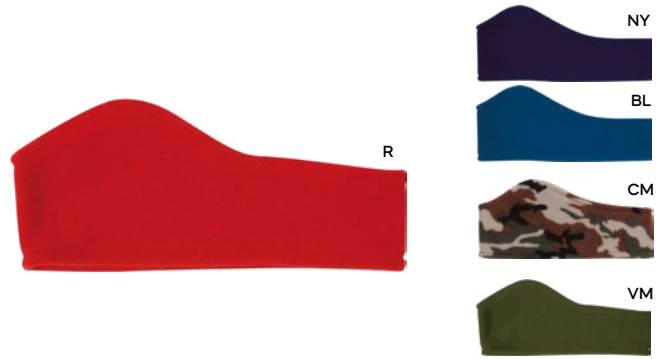

K18009

50x30

SF1

FASCIA IN PILE
sagomata per proteggere la fronte e le orecchie.

300/50 taglia unica

pile

220 gr./m²

CM (MIMETICO) € 1,54

ALTRI COLORI € 1,39