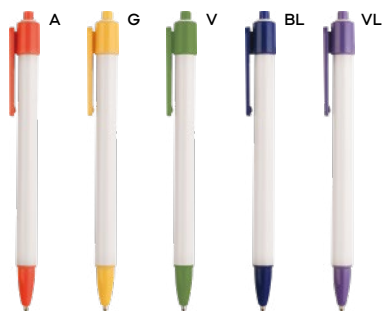

B11026

€ 0,24

70x6,5

ST

PENNA A SFERA

con chiusura a scatto, refill nero.

1000/100 14 cm.

plastica

5 gr.