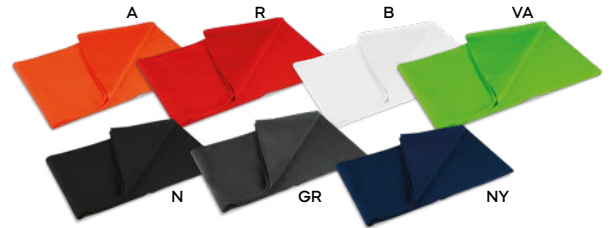

Possibilità di applicazione di un'etichetta
(dimensioni massime: 5x3 cm.)
stampata in digitale.