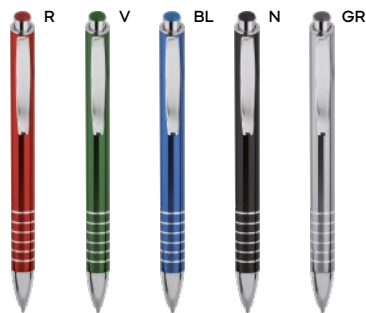

B11089

€ 0,84

75x8

PENNA A SFERA

fusto in alluminio, puntale e clip in metallo, chiusura a scatto, refill nero.

SL

500/50 14 cm.

alluminio/metallo

16 gr.