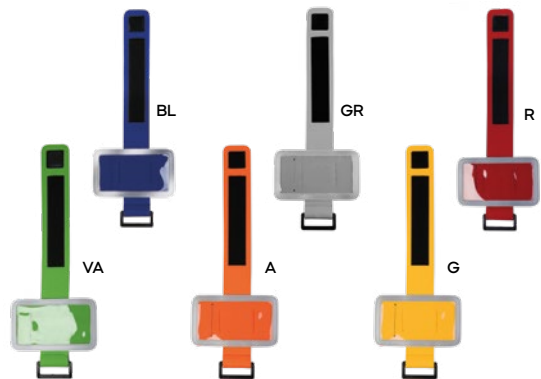

Q24477

€ 4,31

100x50

SSC

PORTA CELLULARE DA BRACCIO

in neoprene.

100/50 8,9x15,2x0,4 cm. (solo custodia)

(M) neoprene

Technology