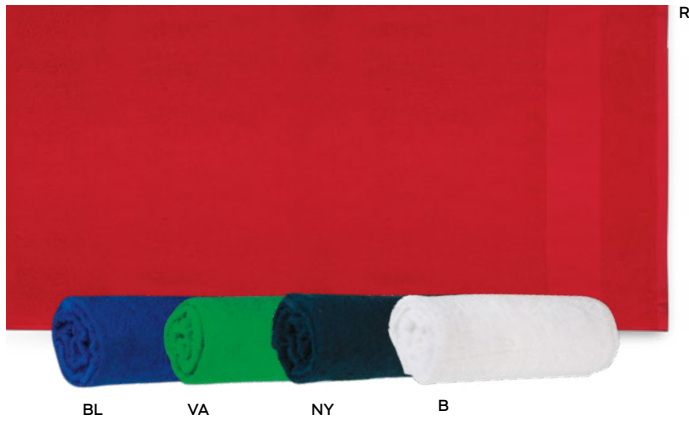

K18184

€ 6,41

430x70

ASCIUGAMANO IN COTONE

100% cotone (360 gr/m²)

60/10

50x100 cm. circa

100% cotone

SSC1-SFC