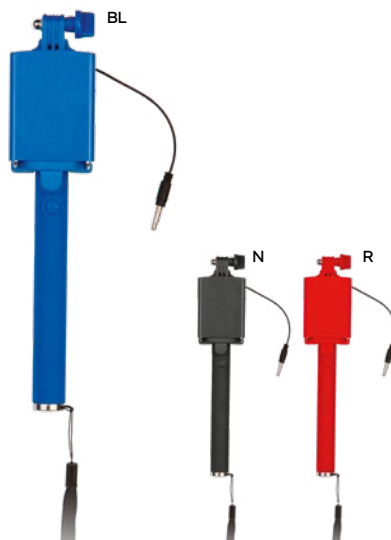

S26006 € 0,42

STC1

PUNTATORE TOUCH SCREEN
con cordicella.

1000/100 6x2,6x0,2 cm.
(M) plastica

E14095 € 1,18

SL1

BRACCIALE IN SILICONE CON TOUCH SCREEN

1000/100 22,8x1 cm.
(M) silicone

E14081 € 1,28

SL1

BRACCIALE AUTOAVVOLGENTE CON TOUCH SCREEN

500/50 22,5x2,5 cm.
(M) metallo/silicone

S26009 € 0,76

PULISCI SCHERMO
con touch screen.

500/100 6x3x1,2 cm.
(M) plastica

S26012 € 0,92

SPAZZOLA PER TASTIERA

1000/200 6,2x4,5x1,4 cm.
(M) plastica

Technology

E14543 € 3,27

ASTA TELESCOPICA PER "SELFIE"

non ha bisogno di batterie, è sufficiente fissare lo smartphone e collegare lo spinotto da 3,5 mm. all'ingresso degli auricolari. Compatibile con sistema operativo IOS 5.0 e ulteriori Munito di spazio per la stampa sul retro del portacellulare e di cordicella da polso.