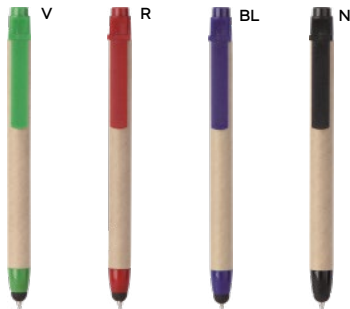

B11142 € 0,42

70x7

ST

PENNA A SFERA CON TOUCH SCREEN
in cartone riciclato, con chiusura a scatto, refill nero.

- 1000/100 13,5 cm.
- plastica/cartone riciclato
- 7 gr.

tip & touch