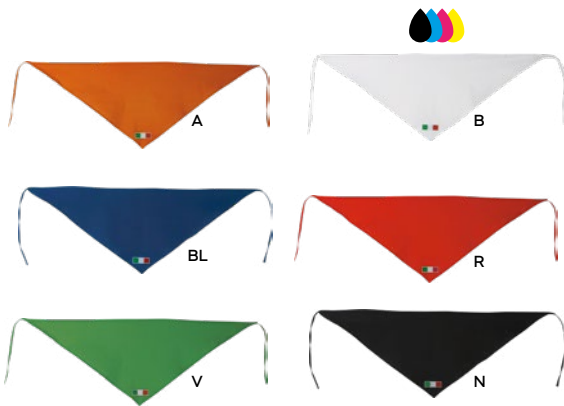

40x40

SST-SF

CAPPELLINO A BANDANA

tinta unita e chiusura con nodo sulla nuca.

300/50 taglia unica

(M) 100% cotone

Caps

Caps