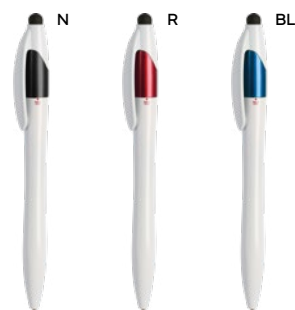

PENNA A SFERA CON TOUCH SCREEN
in plastica; capovolgendo la penna
la punta entra ed esce dalla parte
superiore dove c'è la clip, refill nero.

ST-DIG1

1000/100 12,7 cm.

plastica

11 gr.

**B11221**

€ 0,68

**PENNA A SFERA A 3 COLORI CON TOUCH SCREEN**

in plastica, inchiostri di colore blu, nero e rosso, chiusura a scatto.

1000/100 14,1 cm.

plastica

11 gr.

touch

**B11202**

€ 0,76

**PENNA A SFERA A 3 COLORI CON TOUCH SCREEN**

in plastica, inchiostri di colore blu, nero e rosso, chiusura a rotazione.

1000/100 14 cm.

plastica

10 gr.

touch

**B11193**

€ 0,31

**PENNA A SFERA CON TOUCH SCREEN**