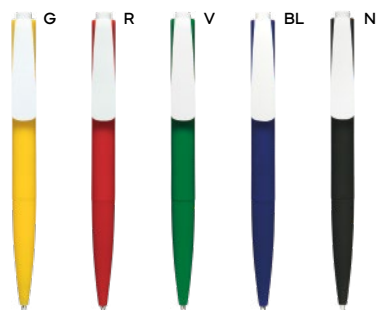

meccanismo a rotazione che fa entrare ed uscire vicendevolmente la clip e la punta a sfera dalla penna, refill nero.

1000/100 13,7 cm.

plastica

12 gr.

B11171

€ 0,18

PENNA A SFERA

con chiusura a scatto, refill nero.

1000/100 13,8 cm.

(M) plastica

ST

(GR) 7 gr.

B11172

€ 0,18

PENNA A SFERA

con chiusura a scatto, refill nero.

1000/100 13,8 cm.

(M) plastica

ST-DIG1

(GR) 7 gr.

B11219

€ 0,34

**PENNA A SFERA**

in plastica, stampabile solo sulla clip.
Chiusura a scatto, refill nero.