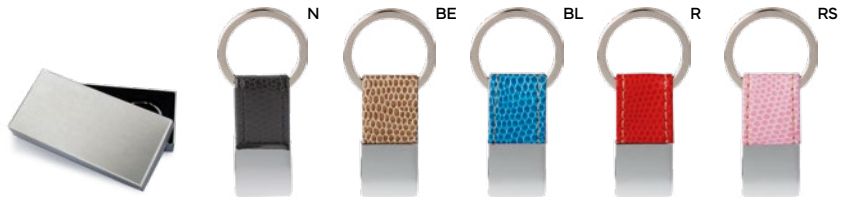

400/100 11,5x1,7x1 cm.

metallo/PVC

**E14210****€ 1,70****PORTACHIAVI**

con astuccio in confezione singola.

400/100
 6,5x2x0,8 cm.

(M) metallo/PU

SL1-SL2

**E14211****€ 2,33****PORTACHIAVI**