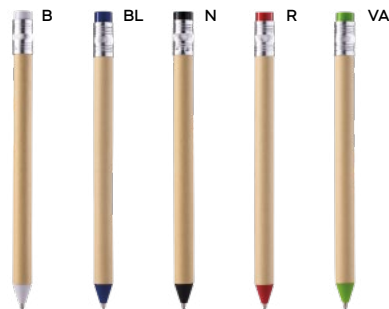

B11112

€ 0,31

70x8

PENNA A SFERA
a forma di matita, chiusura a scatto, refill nero.

ST

1000/100 16,2 cm.

plastica/cartone riciclato

6 gr.