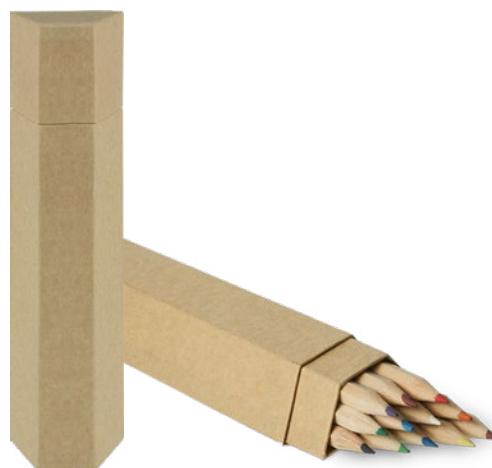

S26402

€ 1,65

130x15

CONFEZIONE MATITE COLORATE
12 pezzi in astuccio di cartoncino
trapezoidale.

100/50 18,2x4,5x2,5 cm.

(M) legno

SSC