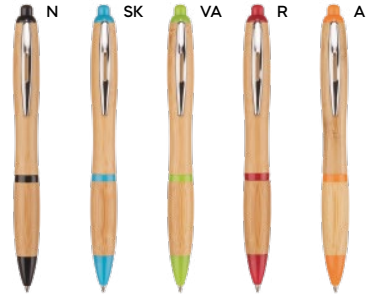

B11137 € 1,07

50x7

SL-STM

PENNA A SFERA
fusto ed impugnatura in bambù, clip in metallo, pulsante e puntale in plastica, chiusura a scatto, refill nero.

- 1000/100 14 cm.
- bambù/metallo/plastica
- 10 gr.