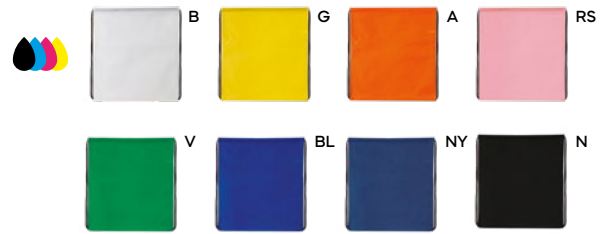

Q24022

€ 1,02

SACCA IN TNT
con lacci.

200/10 37x41 cm.

(M) TNT (80 gr/m²)

SSTM
SFTB

R-pet
collection

SAVE THE PLANET