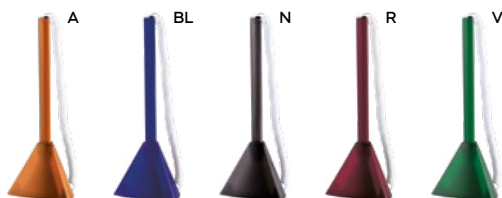

B11140

€ 1,07

PENNA A SFERA CON GIRAVITI

con giraviti intercambiabili (due con punta a croce e due con punta a taglio), in confezione di plastica, refill nero.

500/50 15x2x2 cm.

plastica/metallo

25 gr.

NEW

metallo

B11223

€ 1,28

30x25

PENNA A SFERA CON BASETTA
con adesivo sul fondo per fissare la basetta, refill nero.

STC1

 200/50 6,2x6,2x5 cm (basetta)
14,3 (penna)

plastica