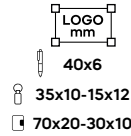

40x6
35x10-15x12
70x20-30x10

SSCP-SLV1P

SET SCRITTURA

elegante confezione regalo contenente una penna a sfera in metallo con rivestimento in RPET, con chiusura a rotazione e refill nero, un portachiavi in metallo e RPET ed un portabiglietti da visita con chiusura magnetica, in metallo con rivestimento in RPET ed interno vellutato. In astuccio di cartoncino.

40/10 17x18,5x2,8 cm.

metallo/RPET