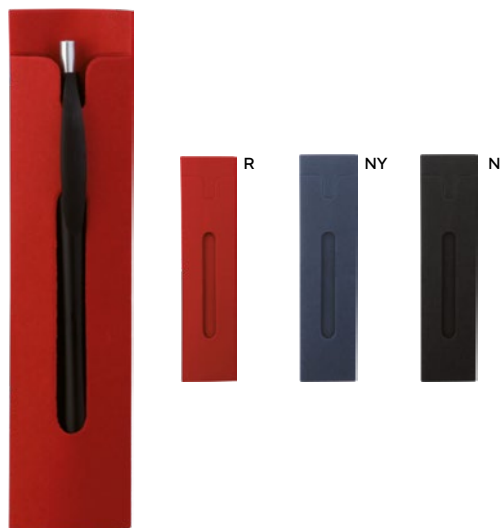

T27034

€ 0,16

BUSTINA PORTA PENNA
a 1 posto in cartoncino (penna non inclusa).

SS

5000/1000/100 15,2x3,7 cm.

(M) carta