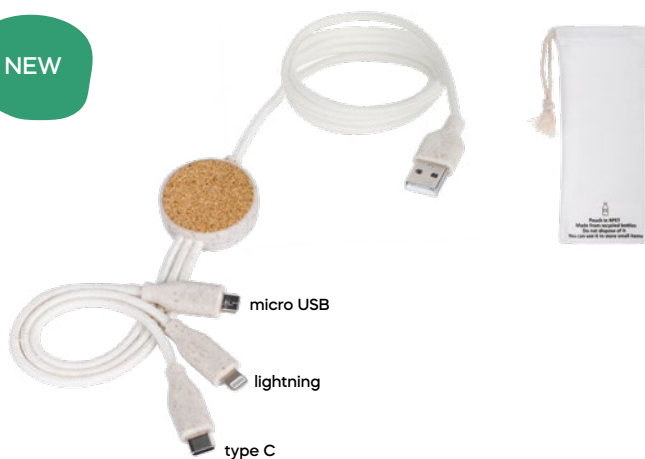

NEW

micro USB

lightning

type C

E14590

€ 9,80

Ø 25

STC1-SL1

200/50

(M) canapa/paglia di grano+ABS/
sughero/RPET

NEW