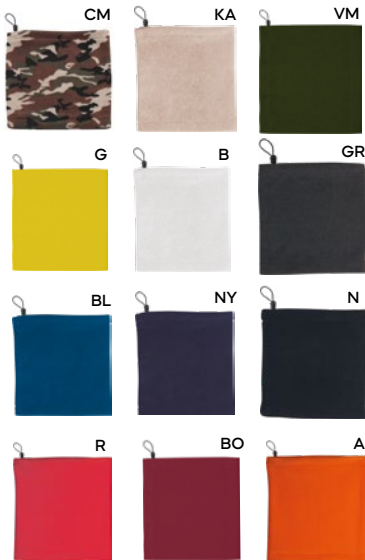

K18076

50x30

SF1

FASCIA MULTIUSO
pratica e morbida in pile antipilling, chiusa su un lato con laccio elastico regolabile.

200/50 26x25 cm. circa

pile

220 gr./m²

CM (MIMETICO) € 2,59

ALTRI COLORI € 2,48