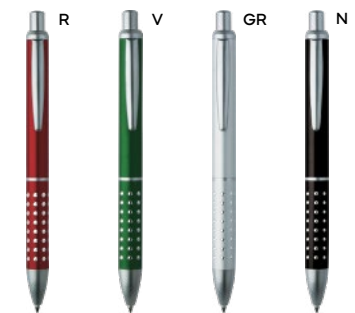

PENNA A SFERA

fusto in alluminio, puntale e clip in metallo, chiusura a scatto, refill nero.

SL

500/50 14 cm.

alluminio/metallo

16 gr.

**B11095**

€ 1,07