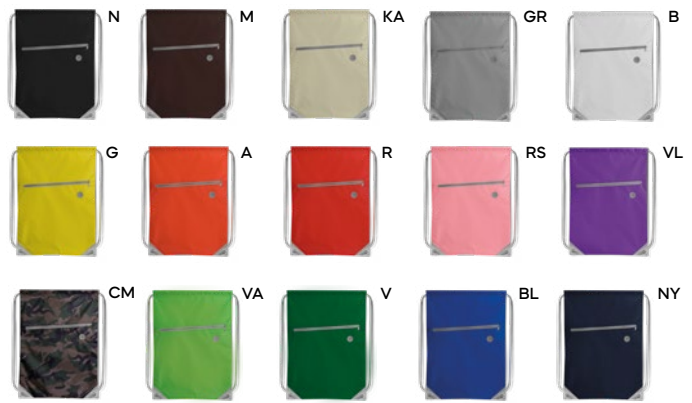

Q24026

240x160

SSCM-SFT

SACCA IN POLIESTERE

con tasca frontale con chiusura a zip, foro per auricolari, lacci e rinforzi in metallo agli angoli.

100/50 32x44 cm.

(M) poliestere 210D

CM (MIMETICO) € 2,88

ALTRI COLORI € 2,48