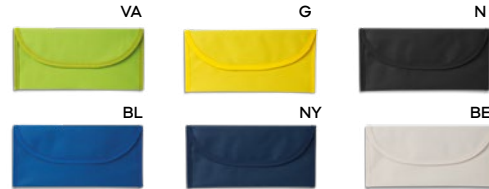

€ 1,44

ASTUCCIO IN IUCO
con chiusura a zip.

500/100 22x10,5 cm.

(M) iuco

Cork collection

SAVE THE PLANET

NEW

Q24482