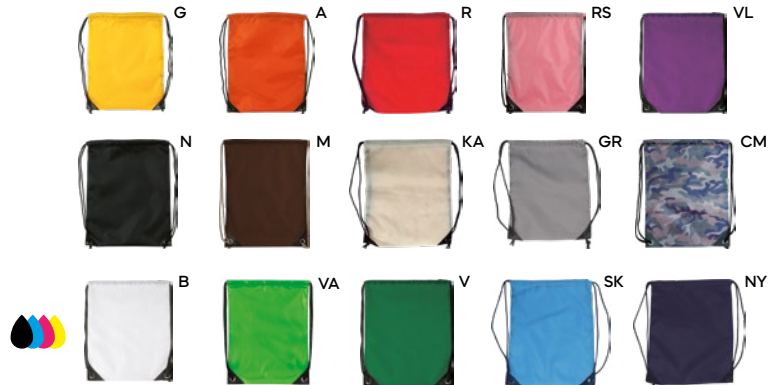

con tasca frontale con chiusura a zip, foro per auricolari, lacci e rinforzi in metallo agli angoli.

100/50 32x44 cm.

(M) poliestere 210D

CM (MIMETICO) € 2,88

ALTRI COLORI € 2,48

Q24020

240x290

SS-SFTB