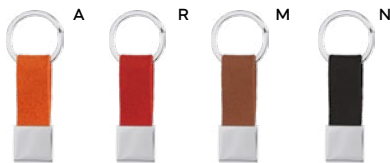

E14207

€ 1,96

15x15

SL1

PORTACHIAVI con astuccio in confezione singola.

400/100 8,2x2,2x0,6 cm.

(M) metallo/finta pelle