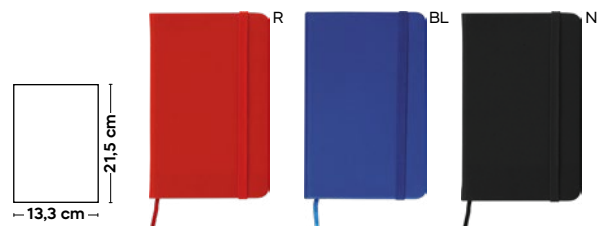

€ 2,22

**BLOCCO PER APPUNTI**

blocco per appunti (98 fogli), cordino segnalibro, chiusura con elastico e tasca interna.

SSC

60/30 9,4x14,5x1,5 cm.

(M) carta/PU

S26465

€ 3,27