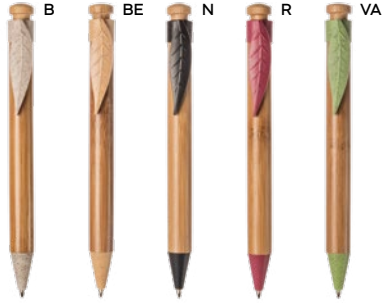

€ 0,47

**PENNA A SFERA**

fusto in paglia di grano e ABS, impugnatura in bambù e clip in metallo. Chiusura a scatto, refill nero.

1000/100 14,1 cm.

STM-SL

(M) paglia di grano+ABS/bambù/metallo

(GR) 11 gr.

SK

B11129

€ 0,73

70x6

PENNA A SFERA

fusto e pulsante in bambù, clip e puntale in paglia di grano e ABS, chiusura a scatto, refill nero.

SL-STM

1000/100 14,3 cm.

(M) bambù/paglia di grano+ABS