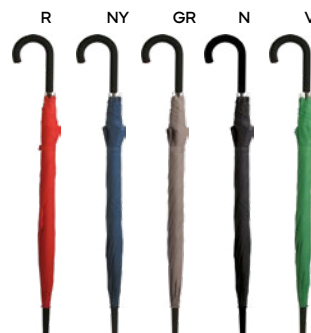

23"

SSC1

K18275

€ 10,20

OMBRELLO AUTOMATICO 23"**WINDPROOF CON BANDIERA ITALIA**

asta in metallo, puntale e manico curvo rivestiti in gomma, struttura antivento, stampa bandiera Italia su un lato, apertura automatica.

24/12 Ø 100x84 cm.

(M) pongee 190T

23"

SSC1

K18273

€ 9,41

OMBRELLO AUTOMATICO 23"**WINDPROOF**

asta in metallo, puntale e manico curvo rivestiti in gomma, struttura antivento, apertura automatica.

24/12 Ø 100x84 cm.

(M) pongee 190T

For windy days!

FU

23"

K18248

€ 9,93

OMBRELLO WINDPROOF AUTOMATICO 23"
asta e puntale in metallo, raggi in fibra di vetro,
con sistema di sicurezza anti-vento, manico in EVA.
Apertura automatica.