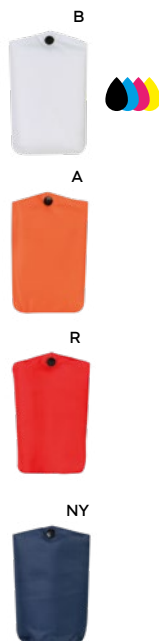

200/50 39x34x8 cm.
poliestere 210D

CM (MIMETICO) € 5,75
ALTRI COLORI € 5,49

Bags

VA

Q24213

€ 2,88

LOGO mm
50x80
300x350

BORSA SHOPPING IN POLIESTERE
ripiegabile in bustina.