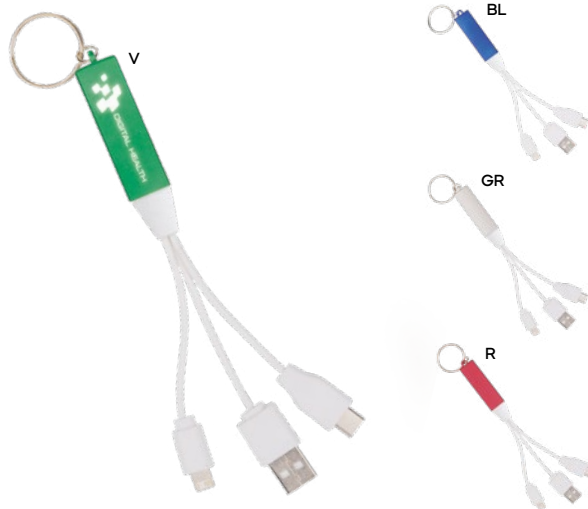

200/50 6,5x4,5x1,9 cm.

(M) plastica

SCAN & PLAY

E14556

€ 3,14

CAVETTO 3 IN 1 PER RICARICA
con connettore unico micro USB,
lightning e micro USB (tipo C).

500/100
plastica

E14497

€ 3,27

CAVETTO 2 IN 1 PER RICARICA
con micro USB e connettore lightning.

500/100
plastica

E14572

€ 4,71

CAVETTO 4 IN 1 PER RICARICA
con connettori lightning, micro USB, micro
USB (tipo C) e mini USB.

500/100
12x2,7x0,7 cm.
plastica