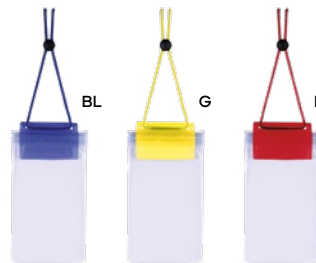

Technology

Q24428 € 1,18

ASTUCCIO IMPERMEABILE TOUCH SCREEN
appendibile al collo, con fibbia in plastica.

500/100 20x11 cm. (chiuso)
27x11 cm. (aperto)

(M) PVC/poliestere

SSM

Q24430 € 2,88

ASTUCCIO IMPERMEABILE TOUCH SCREEN
appendibile al collo, con fibbia di sicurezza
in plastica e moschettone in metallo.