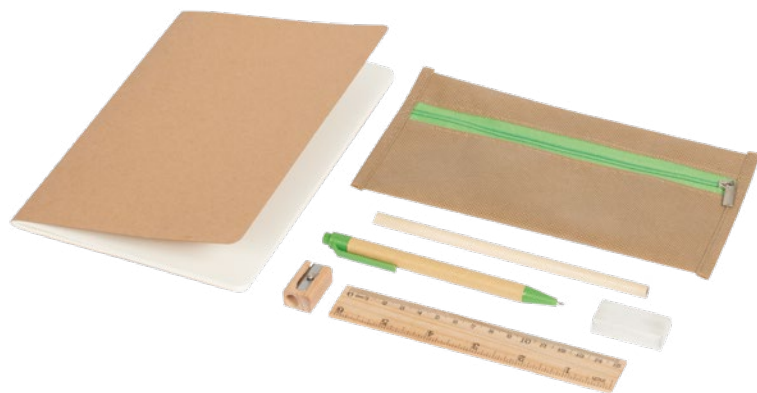

S26437

€ 1,96

150x50

SSC1

SET CANCELLERIA

con due matite in legno (mina HB), due penne a sfera, un righello in plastica con scala in centimetri, una gomma ed un temperamatite. In astuccio trasparente di plastica.

100/50 20,7x9 cm.

S26434

€ 4,31

160x35

SSCP
SSC1

SET CANCELLERIA

con matita in legno (mina HB), penna in cartoncino riciclato, righello in legno con scala in centimetri e inch, gomma, temperamatite in legno, quaderno per appunti (30 fogli) e astuccio in TNT con chiusura a zip.

100/50