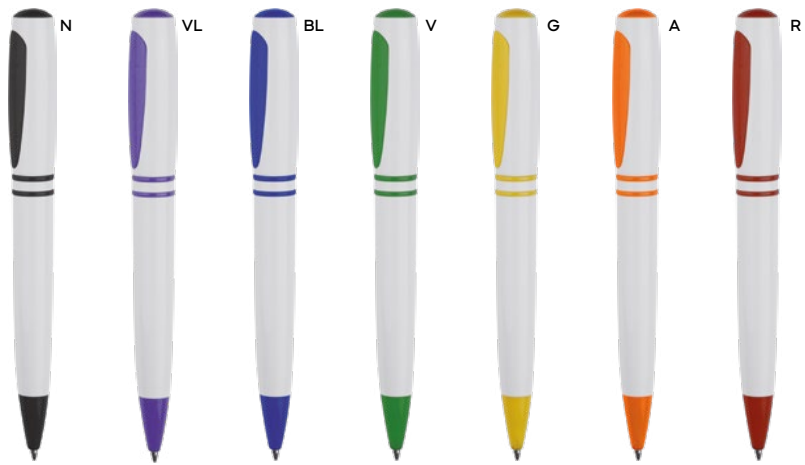

B11028

€ 0,42

40-50x8,5

ST-DIG1

PENNA A SFERA

meccanismo a rotazione che fa entrare ed uscire vicendevolmente la clip e la punta a sfera dalla penna, refill nero.

1000/100 13,7 cm.

plastica

12 gr.