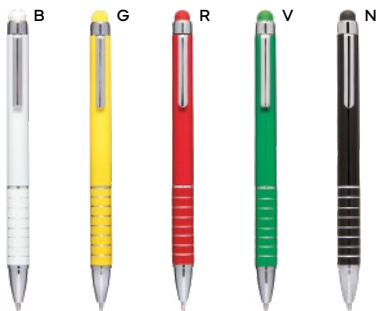

B11168

€ 0,44

60x6

MINI PENNA A SFERA CON TOUCH SCREEN
clip in metallo, fusto in plastica, chiusura a
rotazione, refill nero.

ST

1000/100 12,5 cm.

plastica/metallo

7 gr.