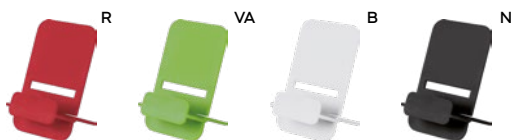

Q24032 € 0,76

PORTA TELEFONO UNIVERSALE
da tavolo.

500/100 11,2x5,5x1,9 cm. (chiuso)

(M) plastica

STC