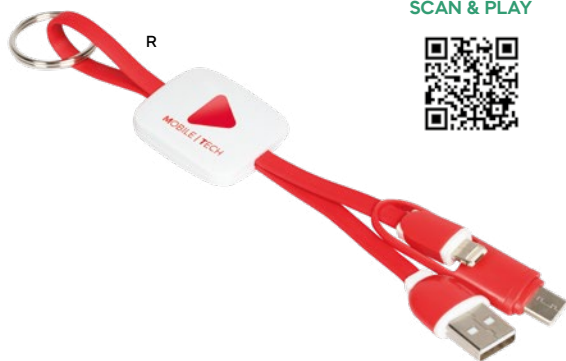

200/50 6,5x4,5x1,9 cm.

(M) plastica

SCAN & PLAY

E14556

€ 3,14

CAVETTO 3 IN 1 PER RICARICA
con connettore unico micro USB,
lightning e micro USB (tipo C).

500/100
plastica

E14497