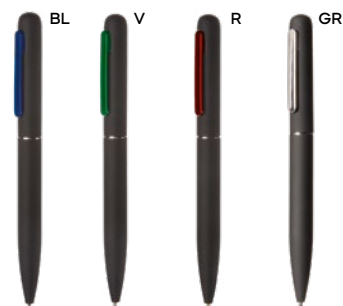

B11136

€ 1,78

SLL

PENNA A SFERA

in metallo, rivestita in materiale gommato al tatto. Personalizzabile solo con incisione laser. Il logo inciso avrà lo stesso colore della clip in metallo con effetto a specchio. Chiusura a rotazione, refill nero.

500/50 14 cm.

metallo

20 gr.

Recycled steel collection

SAVE THE PLANET