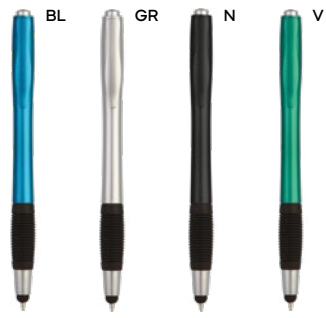

tip & touch

Write

B11197 € 0,29

PENNA A SFERA CON TOUCH SCREEN
in plastica, chiusura a scatto, refill nero.

1000/100 14,7 cm.

(M) plastica

(GR) 7 gr.

tip & touch

PENNA A SFERA CON TOUCH SCREEN
in plastica con clip in metallo, chiusura a rotazione, refill nero.

1000/100 14,1 cm.

(M) plastica

(GR) 10 gr.

B11170

€ 0,34

55x7

PENNA A SFERA CON TOUCH SCREEN
in plastica con clip in metallo,
chiusura a rotazione, refill nero.