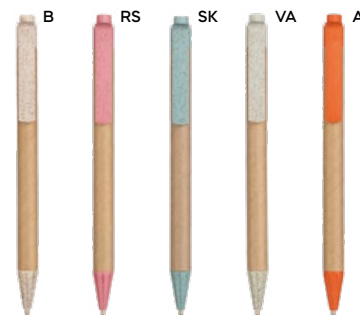

STM

**PENNA A SFERA**

in paglia di grano e ABS, chiusura a scatto, refill nero.

1000/100 14 cm.

paglia di grano+ABS

8 gr.

B11104

€ 0,24