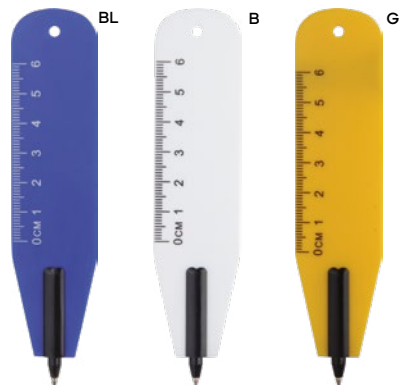

50x8,5

PENNA A SFERA

fusto e clip in metallo, parte superiore e puntale in plastica, chiusura a scatto, refill nero.

500/50 14 cm.

metallo/plastica

18 gr.

SL

B11003