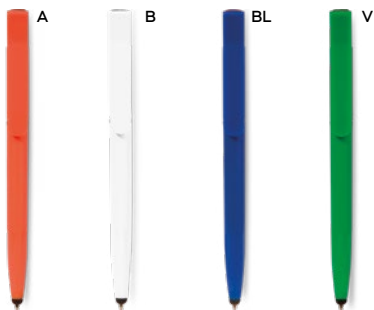

ST

plastica/gomma

10 gr.

B11119

€ 0,24

PENNA A SFERA CON TOUCH SCREEN
in plastica, chiusura a scatto, refill nero.

1000/100 13,9 cm.

ST

plastica

8 gr.

Write

B11207 € 0,47

PENNA A SFERA CON TOUCH SCREEN
in plastica, con pulisci schermo e alloggiamento per smartphone nella clip, chiusura a rotazione, refill nero.

1000/100 14,7 cm.

ST-DIG1

(M) plastica