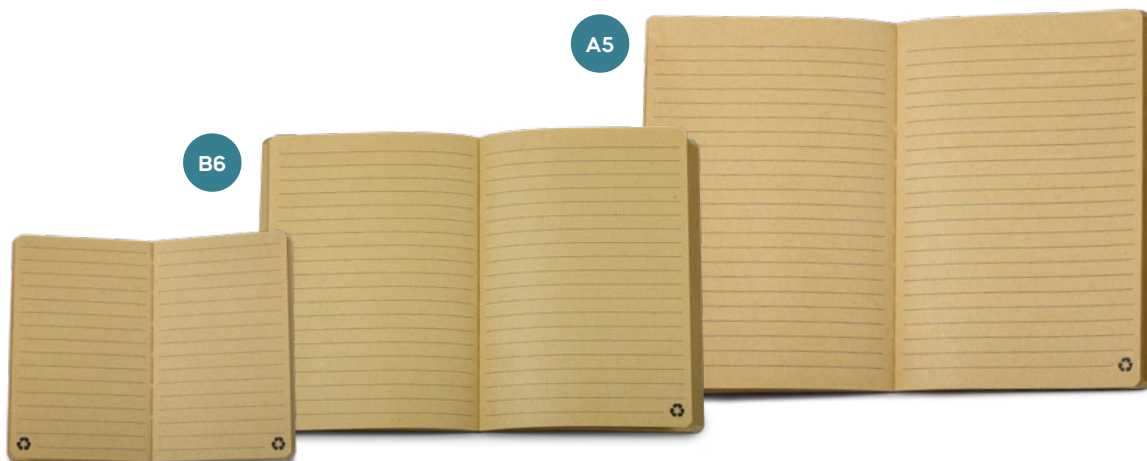

E14589

Technology
p. 125

B11114

Write
p. 34

Office

MINI

B6

A5