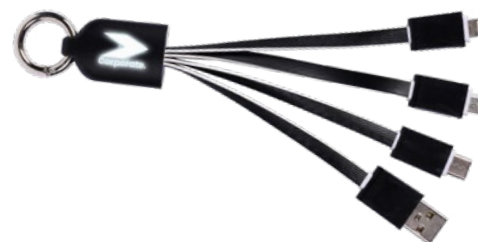

Wheat straw collection

SAVE THE PLANET

E14584

€ 5,49

20x10

SL1-STC

CAVETTO 3 IN 1 PER RICARICA
con connettori lightning, micro USB, micro USB (tipo C). Munito di inserto in bambù sulla parte frontale, realizzato in paglia di grano e TPE.

500/100

(M) paglia di grano+TPE/bambù

E14585

€ 4,97

20x10

STC

CAVETTO 3 IN 1 PER RICARICA
con connettori lightning, micro USB, micro USB (tipo C). Realizzato in paglia di grano e TPE.

500/100

(M) paglia di grano+TPE

Technology

E14490

€ 3,40

20x20
20x10

STC1-SL1

CAVETTO 3 IN 1 PER RICARICA
con connettore unico micro USB, lightning e micro USB (tipo C). Con luce all'interno della targhetta in plastica che rende i loghi luminosi dopo l'incisione laser.

500/100

(M) plastica

E14573

€ 1,96

10x10

STC

CAVETTO 3 IN 1 PER RICARICA
con connettori lightning, micro USB, micro USB (tipo C).

500/100 24 cm.

(M) plastica

15x25
15x10

STC-SL1

E14577

€ 4,58

CAVETTO 3 IN 1 PER RICARICA
con connettori micro USB, lightning e micro USB (tipo C). Con luce all'interno della parte in plastica che rende i loghi luminosi dopo l'incisione laser.

500/100

(M) plastica/metallo