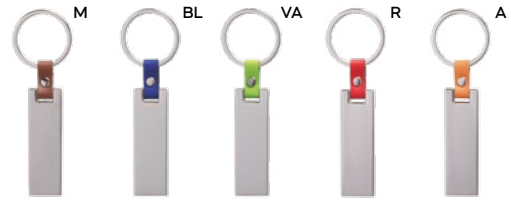

E14260

€ 1,96

45x14

PORTACHIAVI

con astuccio in confezione singola.

400/100
9,8x1,8x0,4 cm.

metallo/PU

SL1-SL2