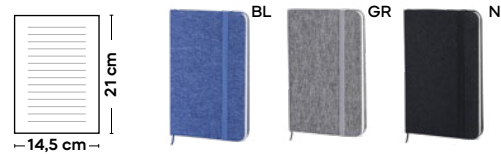

S26517

€ 3,40

100x160

SSC

BLOCCO PER APPUNTI IN RPET
blocco per appunti con fogli a righe (80 fogli), cordino segnalibro, chiusura con elastico. Copertina in RPET in colori melange.

50/25 14,5x21x1,2 cm.

(M) carta/RPET