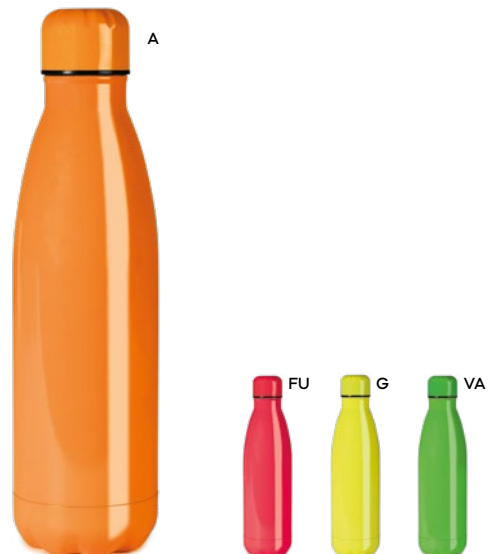

ml
500

S26277

€ 11,11

Logo
mm
30x80
23x90

BOTTIGLIA TERMICA 500 ML CON DOPPIA
PARETE ISOLANTE COLORI FLUO
colori fluo, in acciaio inossidabile con finiture
in plastica. Confezione singola in scatola di
cartoncino.

24/12 Ø 7x26 cm.

(M) acciaio inox

STC-SLV1