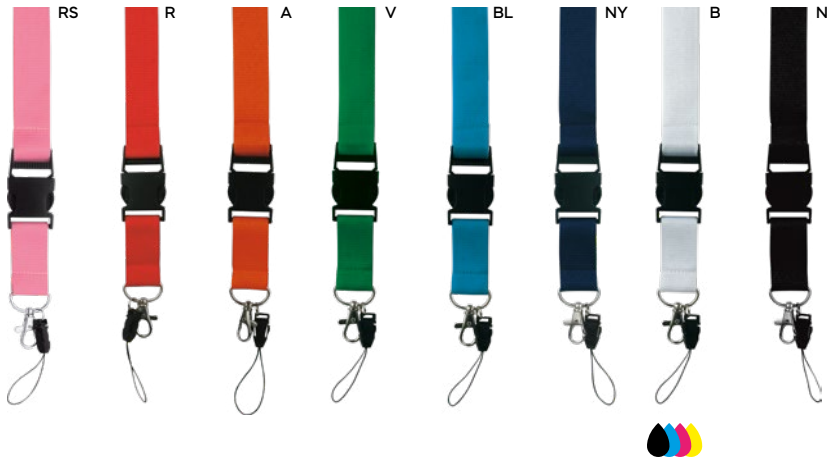

E14105

€ 1,02

PORTA BADGE

con fibbia in plastica, fibbia di sicurezza in plastica, moschettone in metallo e aggancio per cellulare.

500/25 56x2,5 cm.

(M) poliestere

Tools