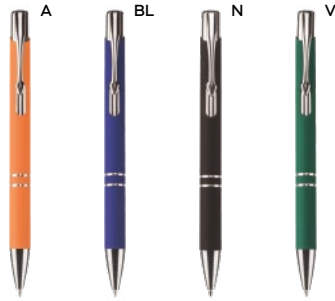

B11086

€ 0,92

STM-SL

PENNA A SFERA

con clip e fusto in metallo, chiusura a scatto, refill nero. Personalizzabile solo con incisione laser. Il logo inciso a laser avrà il colore dei particolari in plastica della penna. Si consiglia di effettuare prove di fattibilità dell'effetto descritto in quanto non tutti i laser garantiscono questo tipo di lavorazione.

500/50 14,2 cm.

metallo/plastica

16 gr.

**B11240**

€ 0,55

60x5

PENNA A SFERA

fusto in alluminio rivestito in materiale gommato al tatto, puntale e clip in metallo. Personalizzazione solo con incisione laser, il logo inciso sarà di colore silver. Chiusura a scatto, refill nero.