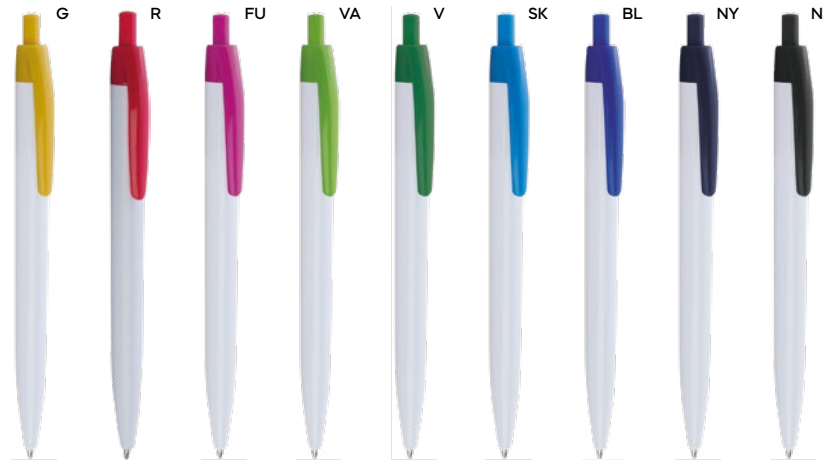

B11172

€ 0,18

PENNA A SFERA

con chiusura a scatto, refill nero.

1000/100 13,8 cm.

(M) plastica

ST-DIG1

(GR) 7 gr.