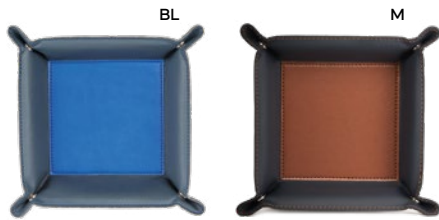

Q24071

€ 5,10

110x110

VUOTA TASCHE

60/30 17x17x4,5 cm.

(M) PVC

SSC