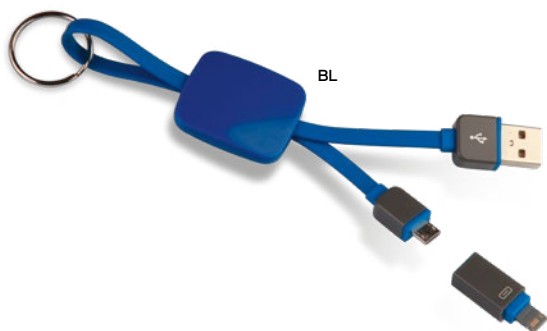

200/50 6,5x4,5x1,9 cm.

(M) plastica

SCAN & PLAY

E14556

€ 3,14

CAVETTO 3 IN 1 PER RICARICA
con connettore unico micro USB,
lightning e micro USB (tipo C).

500/100
plastica

E14497