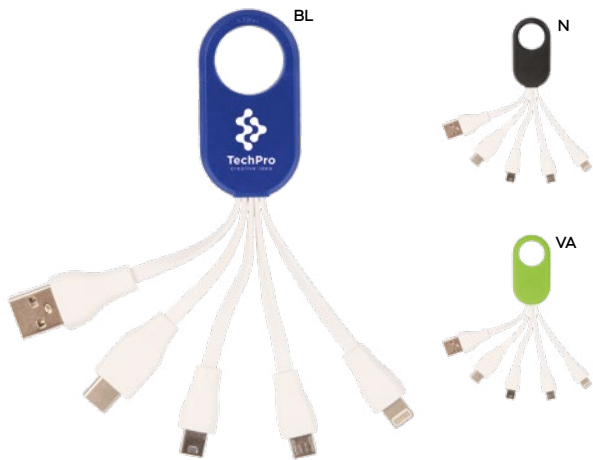

E14572

€ 4,71

CAVETTO 4 IN 1 PER RICARICA
con connettori lightning, micro USB, micro
USB (tipo C) e mini USB.

500/100
12x2,7x0,7 cm.
plastica

E14485

€ 3,40

CAVETTO 3 IN 1 PER RICARICA
con connettore unico micro USB, lightning
e micro USB (tipo C). Con luce all'interno
che rende i loghi luminosi dopo l'incisione
laser e anello in metallo portachiavi.

500/100
plastica/metallo