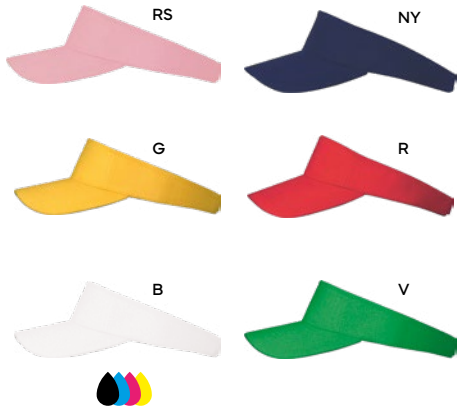

144/24 regolabile con elastico

(M) pile/poliester e

CM (MIMETICO) € 6,80

ALTRI COLORI € 6,27

Caps

K18037 € 2,22

CAPPELLINO VISIERA
in cotone doppio strato e visiera rigida precurvata.

200/50 regolabile con velcro
M 100% cotone