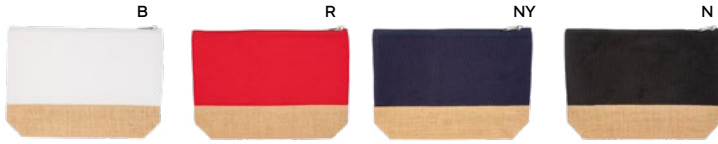

220x110

BUSTA PORTA DOCUMENTI
con manico e chiusura a zip.

100/50 29,5x19 cm.

poliestere 600D

SS

Q24470

€ 2,59

**ASTUCCIO IN IUTA E COTONE
CANVAS**