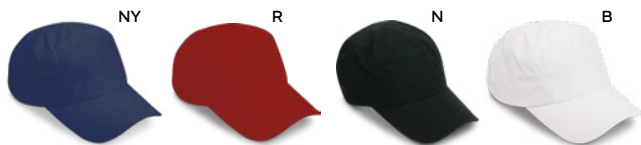

K18148

€ 2,75

CAPPELLO 5 PANNELLI IN MICROFIBRA
in morbida microfibra prelavata, chiusura regolabile in metallo.

SST-SF

200/50 regolabile con fibbia

microfibra