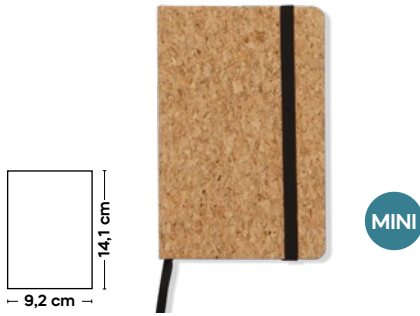

MINI

S26487

€ 2,48

70x120

BLOCCO PER APPUNTI

blocco per appunti (98 fogli), cordino segnalibro, chiusura con elastico e tasca interna.

SLV1-SSC

60/30 9,2x14,1x1,5 cm.

(M) carta/sughero