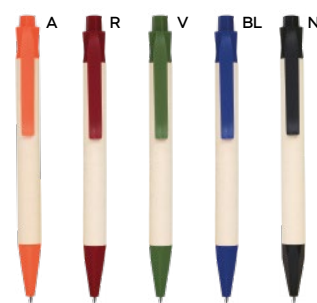

B11272

€ 0,42

70x7

ST

1000/100 14 cm.

(M) cartone riciclato del latte/PLA

(GR) 8 gr.