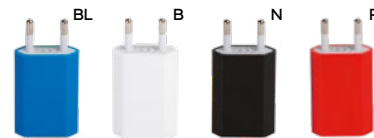

E14496

€ 3,92

ALIMENTATORE USB

Input 100-240V Output: 5V/1A

400/50 6,6x3,5x1,4 cm.

plastica

STC1-DIG