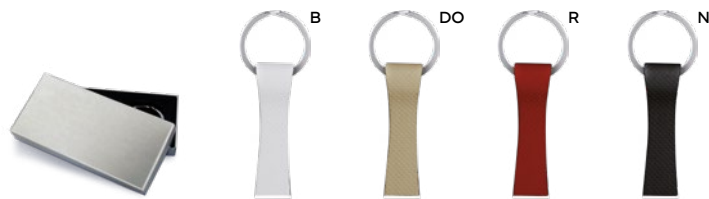

E14132

€ 1,70

40x8

PORTACHIAVI

con astuccio in confezione singola.

STC

400/100 8,4x1,7x1,2 cm.

(M) metallo/PU