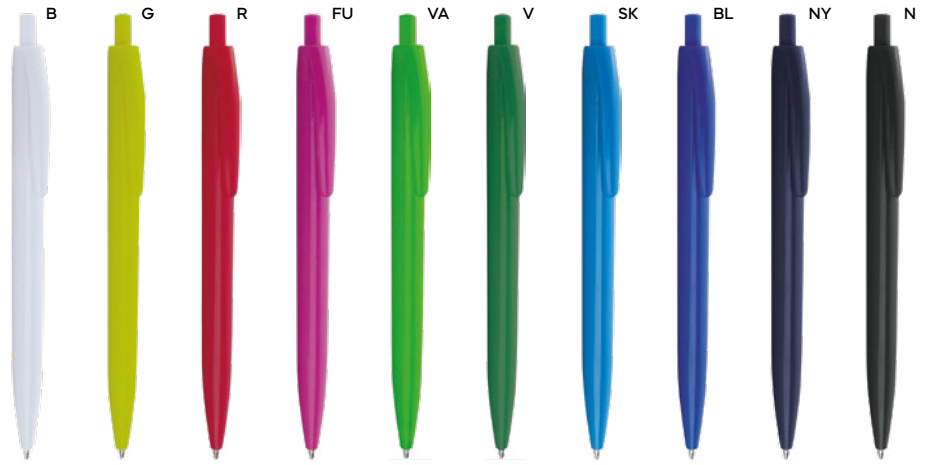

M plastica

GR 13 gr.

**B11028**

€ 0,42

40-50x8,5

ST-DIG1

PENNA A SFERA

meccanismo a rotazione che fa entrare ed uscire vicendevolmente la clip e la punta a sfera dalla penna, refill nero.

1000/100 13,7 cm.

plastica

12 gr.

**B11029**

€ 0,42

40-50x8,5

ST-DIG1

PENNA A SFERA

meccanismo a rotazione che fa entrare ed uscire vicendevolmente la clip e la punta a sfera dalla penna, refill nero.

1000/100 13,7 cm.

plastica

12 gr.

B11171

€ 0,18

PENNA A SFERA

con chiusura a scatto, refill nero.