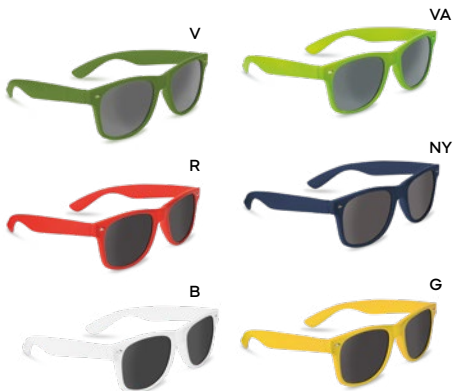

O22101

€ 3,79

OCCHIALI DA SOLE

lenti in plastica con protezione UV400.
Confezione singola in scatola di cartoncino.

STC

100/20

plastica