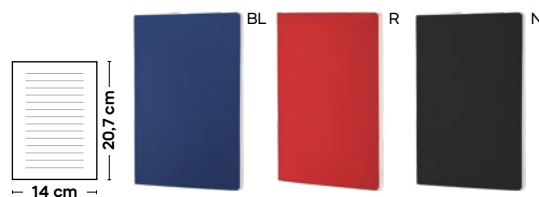

€ 1,44

50x100

SSC

BLOCCO PER APPUNTI CON COPERTINA MORBIDA
blocco per appunti con fogli a righe (80 fogli). Copertina morbida in PU.

100/50 8,5x14x0,9 cm.

(M) carta/PU

NEW

A5