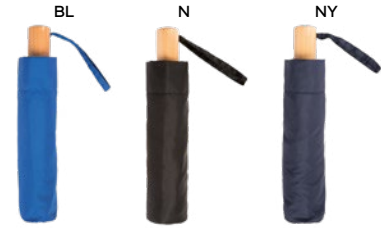

GUANTI TOUCH SCREEN

in acrilico.

200/50 paia

taglia unica XL

(M) acrilico

SF1P

Textile & Rain

- 293 mini ombrelli
- 299 ombrelli
- 314 antipioggia
- 319 gilets
- 320 asciugamani e teli mare
- 324 bandiere