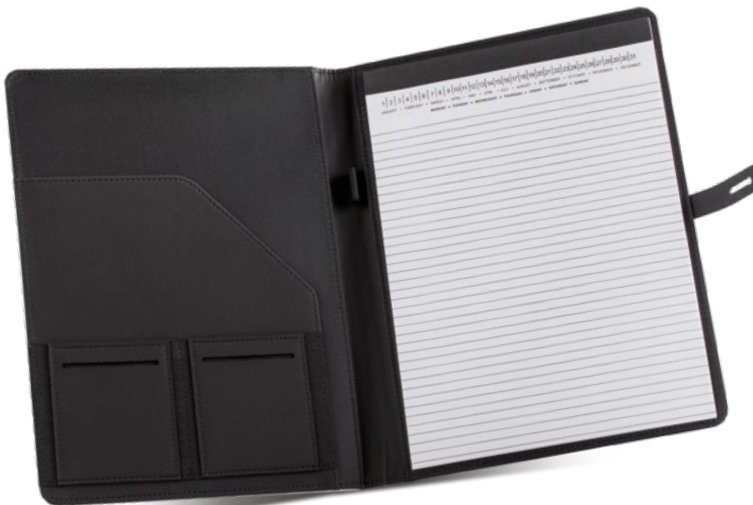

Q24117

€ 13,99

260x150

SSC

CARTELLA PORTABLOCCO

formato A4 completa di blocco appunti e tasche interne.

20/10 31x23,5x1,9 cm.

poliestere