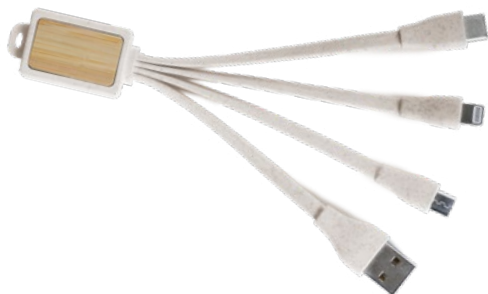

Wheat straw collection

SAVE THE PLANET

E14584

€ 5,49

20x10

SL1-STC

CAVETTO 3 IN 1 PER RICARICA
con connettori lightning, micro USB, micro USB (tipo C). Munito di inserto in bambù sulla parte frontale, realizzato in paglia di grano e TPE.

500/100

(M) paglia di grano+TPE/bambù