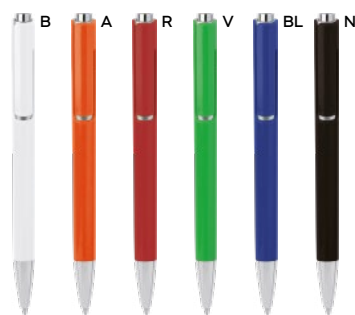

con chiusura a scatto, refill nero.

1000/50 14,5 cm.

(M) plastica

(GR) 8 gr.

ST

B11036

€ 0,39

**PENNA A SFERA**