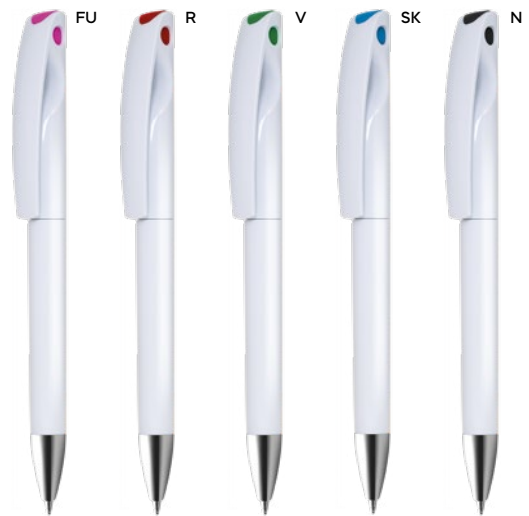

PENNA A SFERA BIODEGRADABILE E COMPOSTABILE

fusto e impugnatura in PLA (bioplastica ottenuta dal mais), clip in metallo, chiusura a scatto, refill nero.

1000/100 14 cm.

PLA/plastica/metallo

14 gr.

70x6

ST

**B11263**

€ 0,50

PENNA A SFERA BIODEGRADABILE E COMPOSTABILE

in PLA (bioplastica ottenuta dal mais). Chiusura a scatto, refill nero.

1000/100 14,6 cm.

PLA

12 gr.

Write

NEW

B11269

€ 0,34

**PENNA A SFERA**

con chiusura a rotazione, refill nero.

1000/100 14 cm.

plastica

9 gr.

ST