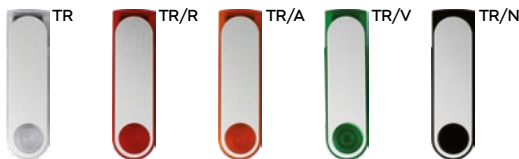

E14614

STC-SL1
SL2-DIG

MEMORIA USB DA 2GB - 4GB - 8GB
USB 2.0, senza laccio, confezione singola in scatoletta bianca.

100/50 5,9x1,7x1,1 cm.

(M) plastica/alluminio

PREZZO SU RICHIESTA