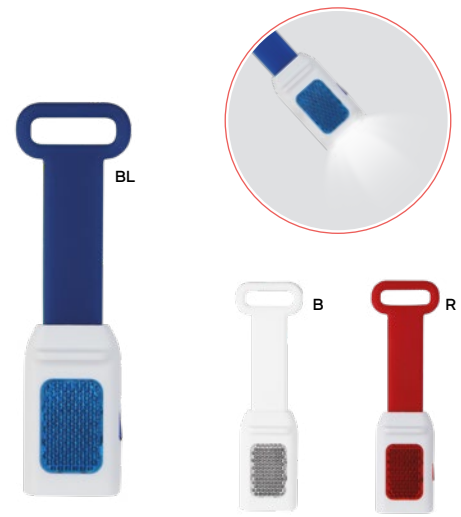

E14186

€ 1,80

30x20

LUCE DI EMERGENZA

appendibile, con tre led, con possibilità di utilizzo anche come torcia. Pile fornite.

500/50 12x3x1,9 cm.

STC1

(M) plastica/silicone