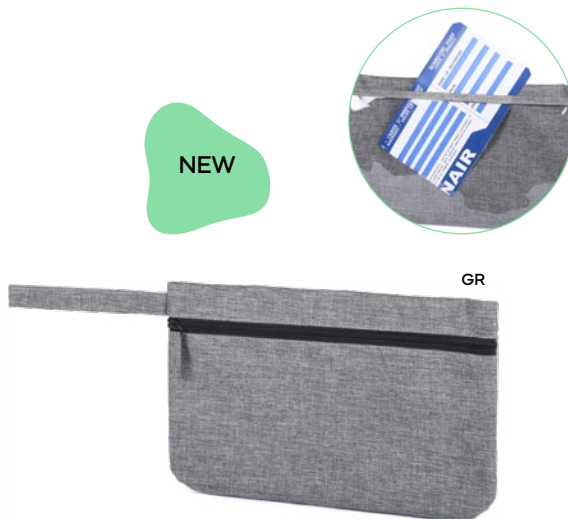

BORSELLO DA SPALLA

in colore grigio melange, ampia tasca frontale e scomparto principale con chiusura a zip, tracolla regolabile.

SSC

40/20 25x21x9 cm.

poliestere 600D

NEW