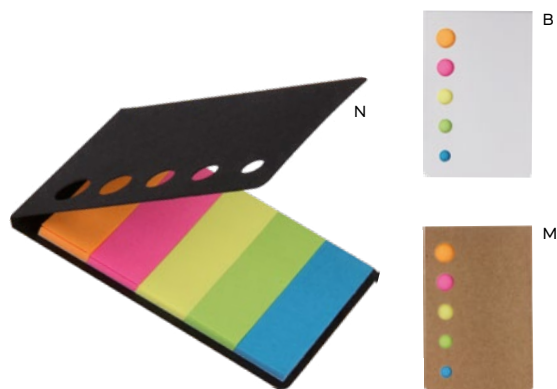

NEW

S26477

€ 0,29

70x30

SET SEGNALIBRI ADESIVI

1000/100 8,3x5,5x0,4 cm.

carta

SSC-DIG