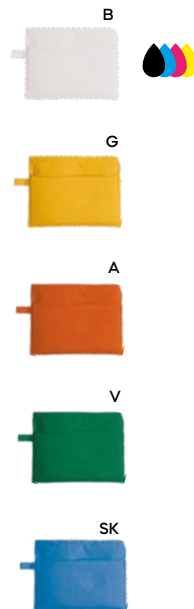

Q24205

€ 2,22

LOGO mm
80x40
260x260

BORSA SHOPPING IN POLIESTERE
ripiegabile in bustina.

200/50 40x40 cm.
poliestere 210D