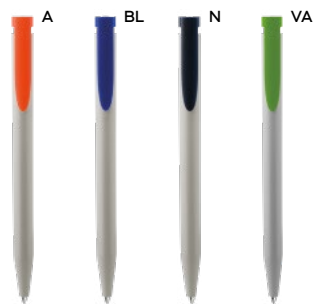

1000/100 13,8 cm.

(M) carbonato di calcio+PP

(GR) 13 gr.

Write

B11266 € 0,29

70x4

PENNA A SFERA
in plastica riciclata, chiusura a scatto, refill nero.

1000/100 14 cm.