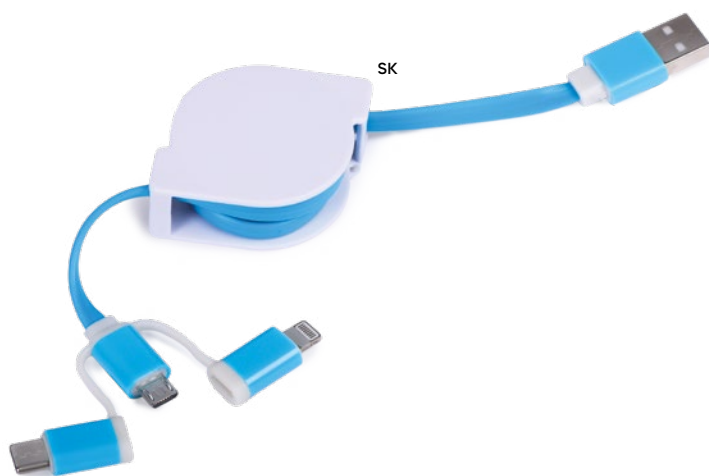

SK

E14579

€ 3,53

Ø 30

STC

300/50 5,8x4x1,9 cm.

(M) plastica