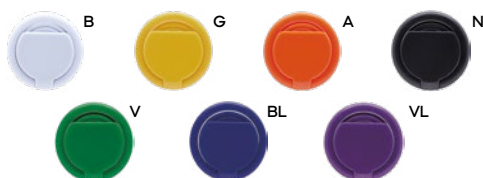

E14230

€ 0,47

60x12

SL1-STL

SUPPORTO PER CELLULARE
adesivo, in silicone.

1000/100 8,5x4x0,2 cm.

(M) metallo/silicone

S26032

€ 0,47

19x17

STC1-DIG1

SUPPORTO PER CELLULARE
adesivo, con portagettone.

2000/100 Ø 3,4x0,7 cm.

(M) plastica