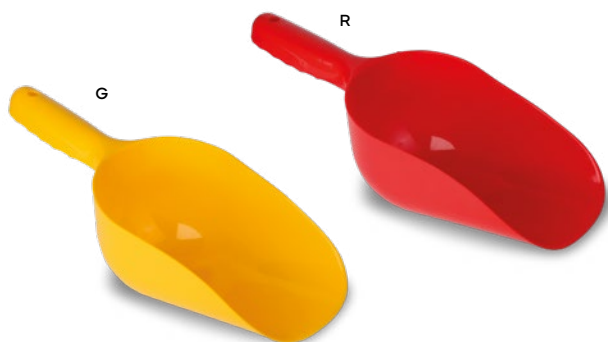

S26300

€ 1,70

50x15

STC

PALETTA IN PLASTICA

100/10 28x8x9,5 cm.

plastica