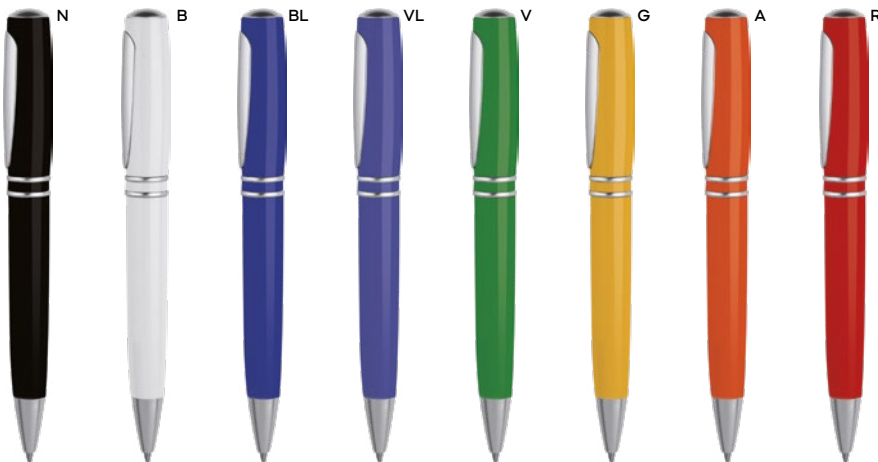

M plastica

GR 13 gr.

**B11028**

€ 0,42

40-50x8,5

ST-DIG1

PENNA A SFERA

meccanismo a rotazione che fa entrare ed uscire vicendevolmente la clip e la punta a sfera dalla penna, refill nero.

1000/100 13,7 cm.

plastica

12 gr.

**B11029**

€ 0,42

40-50x8,5

ST-DIG1

PENNA A SFERA