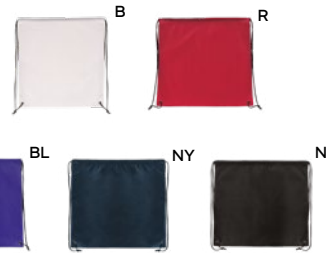

Q24022

€ 1,02

SACCA IN TNT
con lacci.

200/10 37x41 cm.

(M) TNT (80 gr/m²)

SSTM
SFTB

R-pet
collection

SAVE THE PLANET

Bags

Q24087

€ 1,96

SACCA IN RPET
con lacci e rinforzi in metallo agli angoli,
tessuto realizzato dal riciclo delle bottiglie in
PET (RPET).

250/50 34x42 cm.

(M) RPET 190T

SSM-SFT

Q24090

€ 1,70

SACCA IN POLIESTERE
con lacci e rinforzi in metallo agli angoli.

250/50 45x45 cm.

(M) poliestere 210D

SS-SFTB