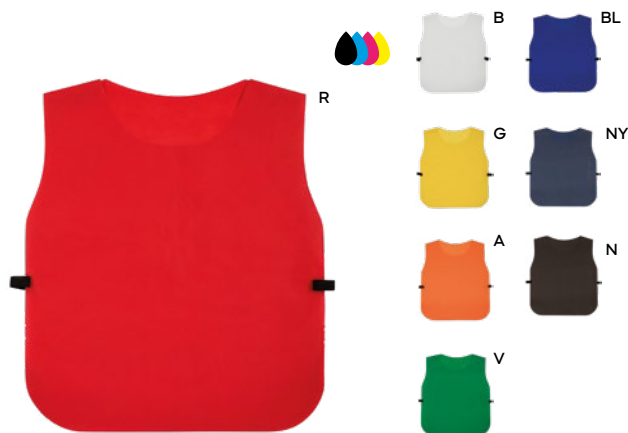

K18522

€ 1,57

370x400

CASACCA IN TNT
con elastico laterale.

200/25 65x55 cm. circa

(M) TNT (80 gr/m²)

SSTM
SFTB