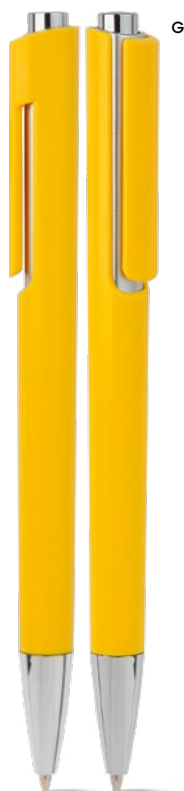

con chiusura a scatto, refill nero.

1000/50 14,5 cm.

(M) plastica

(GR) 8 gr.

ST

B11036

€ 0,39

**PENNA A SFERA**