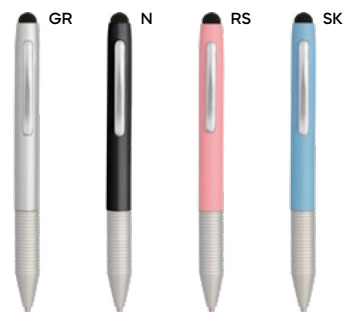

B11161

€ 1,02

60x7

MINI PENNA A SFERA CON TOUCH SCREEN
in metallo, chiusura a rotazione, refill nero.

500/50 12,2 cm.

metallo

12 gr.

SL

Write