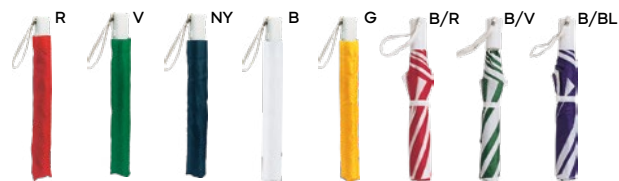

K18245

€ 6,01

OMBRELLO MINI AUTOMATICO 21"

richiudibile, manico in plastica e asta in metallo. Accessoriato con comoda fodera in nylon e laccio per trasporto, apertura automatica.

SSC1
SFCB

48/12 Ø 90x49 cm. - chiuso: 38 cm.

metallo/poliestere-nylon 170T

21"