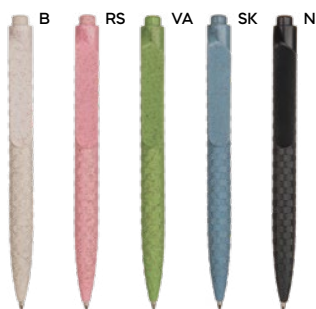

€ 0,34

**PENNA A SFERA**

in paglia di grano e ABS, con clip in metallo, chiusura a scatto, refill nero.

1000/100 14 cm.

STM

(M) paglia di grano+ABS/metallo

(GR) 11 gr.

**B11133**

€ 0,31

**PENNA A SFERA**

in paglia di grano e ABS, personalizzabile solo sulla clip, chiusura a scatto, refill nero.

1000/100 13,9 cm.

STM

(M) paglia di grano+ABS

(GR) 9 gr.

**B11268**