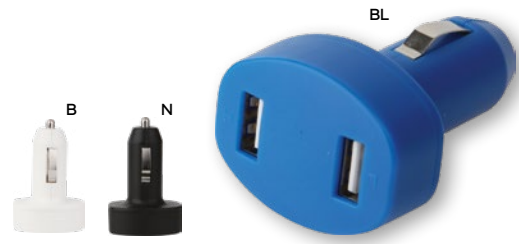

E14510

€ 3,90

25x10

STC1

CARICATORE DA AUTO

DC output (USB-L): 5V/800mA
DC output (USB-H): 5V/1.2A
DC input: 12-24V/10A.

100/10 4,3x3,3x6,8 cm.

plastica/metallo