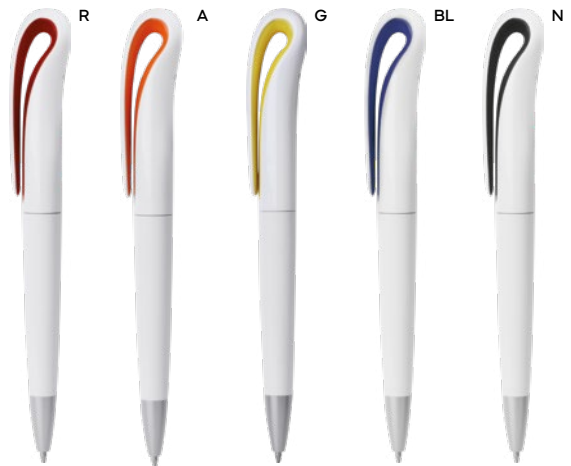

B11075

€ 0,31

45x8
30x8

ST-DIG1

PENNA A SFERA

con chiusura a rotazione, refill nero.

1000/100 14,7 cm.

M plastica

GR 13 gr.