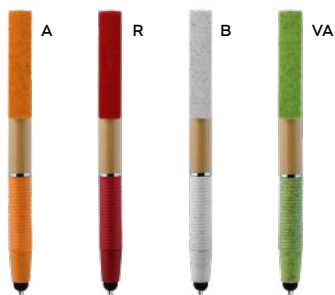

plastica

8 gr.

Write

B11207 € 0,47

PENNA A SFERA CON TOUCH SCREEN
in plastica, con pulisci schermo e alloggiamento per smartphone nella clip, chiusura a rotazione, refill nero.

1000/100 14,7 cm.

ST-DIG1

(M) plastica

(GR) 11 gr.

Write

Bamboo collection

SAVE THE PLANET

B11267 € 0,76

PENNA A SFERA CON TOUCH SCREEN
fusto in bambù, impugnatura e clip in paglia di grano e ABS, con alloggiamento per smartphone nella clip. Chiusura a scatto, refill nero.