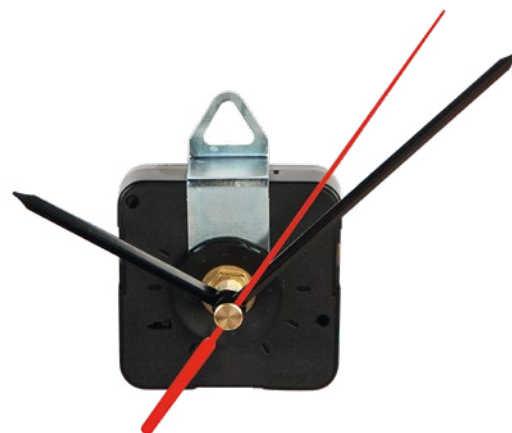

 250/50
  5,5x5,5x1,8 cm.

 plastica/metallo

Z50501

€ 2,48

MOVIMENTO OROLOGIO PARETE
gambo lungo (1,4 cm), fornito con
lancette dritte o stilizzate.

 250/50
  5,5x5,5x1,8 cm.

 plastica/metallo

Z50502