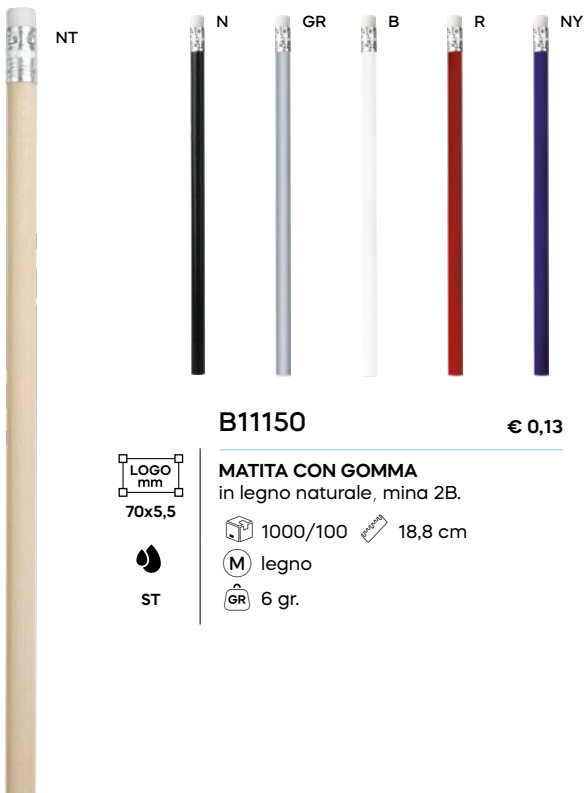

Write

S26425

€ 0,92

130x40

STC1

CONFEZIONE 6 MATITE CON GOMMA
in legno naturale, in astuccio di cartoncino, mina 2B.

200/50 19x4,9x0,8 cm.

legno

Write

**B11150**

€ 0,13

70x5,5

MATITA CON GOMMA
in legno naturale, mina 2B.

1000/100 18,8 cm

legno

6 gr.