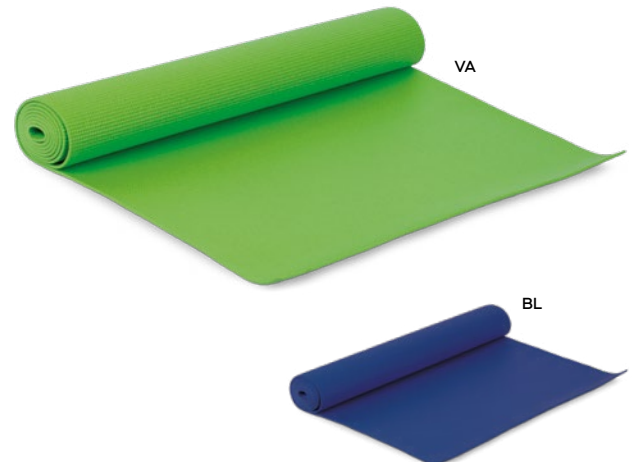

SSC1

4/2 30x32x4,8 cm.

vetro/plastica

Personal

**S26028**

€ 24,84

150x150 (box)

TAPPETINO PER YOGA