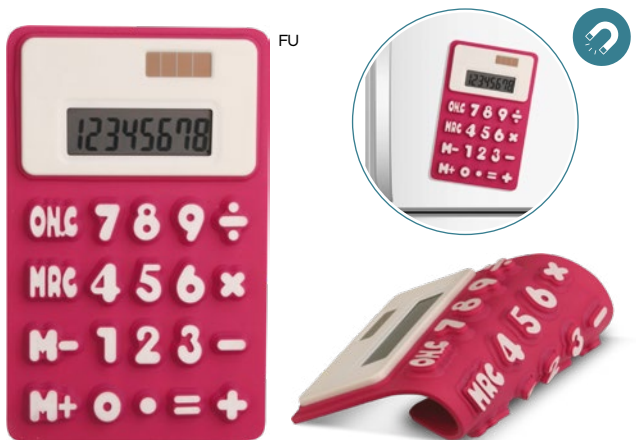

G16062

€ 7,71

20x15

STC

CALCOLATRICE 12 CIFRE

con maschera in alluminio, ha le funzioni di memoria, percentuale, radice e pratico tasto per cancellare gli ultimi inserimenti. Doppia alimentazione.

200/50 6,9x11,5x0,8 cm.

(M) alluminio/plastica

GR

S26467

€ 3,92

40x30

STC-DIG

SET BLOCCHETTI PER APPUNTI CON CALCOLATRICE

8 cifre con tasti percentuale, memoria e radice quadrata. Doppia alimentazione. In astuccio in PVC.

50/25 13x10,3x2,1 cm.

(M) carta/plastica

Office

FU

G16259

€ 3,53

40x20

STC-DIG

CALCOLATRICE 8 CIFRE

in morbida gomma e con calamita sul retro. Doppia alimentazione.

100/50 9,7x15,5x0,7 cm.

(M) gomma/plastica