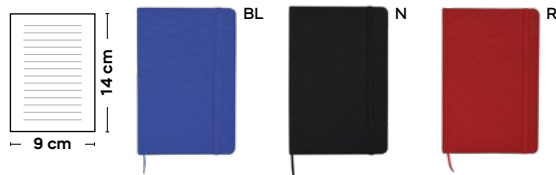

BLOCCO PER APPUNTI IN RPET
blocco per appunti con fogli a righe (80 fogli),
cordino segnalibro, chiusura con elastico.
Copertina in RPET.

50/25 14x21x1,4 cm.

(M) carta/RPET

S26502

€ 1,80

60x120

SSC

BLOCCO PER APPUNTI IN RPET
blocco per appunti con fogli a righe (80 fogli),
cordino segnalibro, chiusura con elastico.
Copertina in RPET.