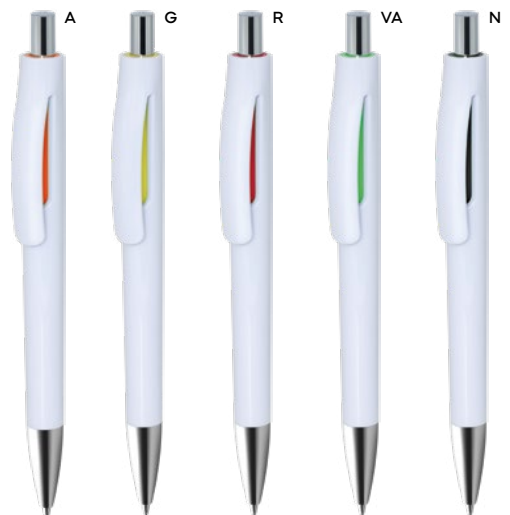

B11270

€ 0,42

PENNA A SFERA

con chiusura a scatto, refill nero.

1000/100 14 cm.

plastica

9 gr.

ST