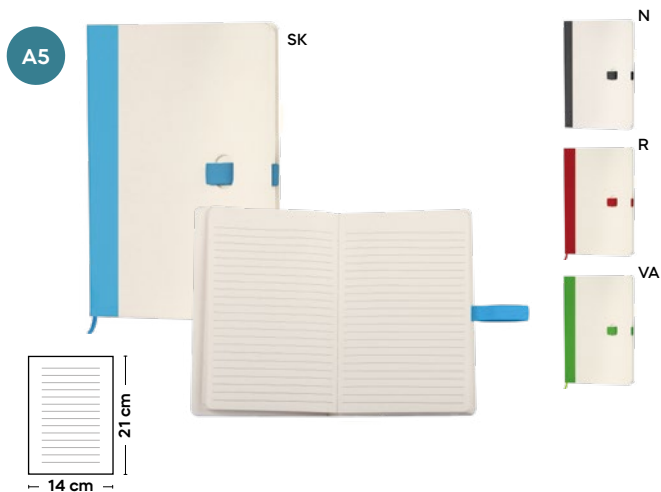

S26522

€ 5,10

80x60

SSC

BLOCCO PER APPUNTI IN CARTONE DEL LATTE

realizzato con cartoni riciclati del latte. Dopo aver separato i materiali dei cartoni del latte, la carta viene utilizzata per creare il blocchetto. Con fogli a righe (80 fogli), cordino segnalibro, chiusura con passante elastico porta penna (penna non inclusa).

30/15 14x21x1,4 cm.

cartone riciclato del latte