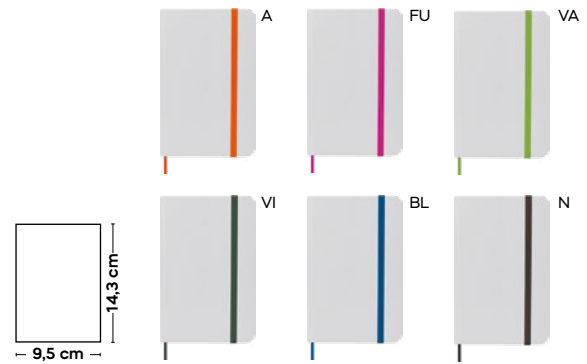

MINI

R

S26483

€ 1,70

SSC-DIG

BLOCCO PER APPUNTI

blocco per appunti (80 fogli), cordino segnalibro, chiusura con elastico.

100/50 9,5x14,3x1,3 cm.

PVC/carta

Office

A5

GR

A5

DO

S26490

€ 3,53

SSC

BLOCCO PER APPUNTI

blocco per appunti (96 fogli), cordino segnalibro, chiusura con elastico e tasca interna.

30/15 14,5x21x1,6 cm.

carta/PU

S26498

€ 3,11

SSC

BLOCCO PER APPUNTI

blocco per appunti con fogli a righe (96 fogli), cordino segnalibro, chiusura con elastico e tasca interna.

30/15 14x21x1,6 cm.

carta/PU