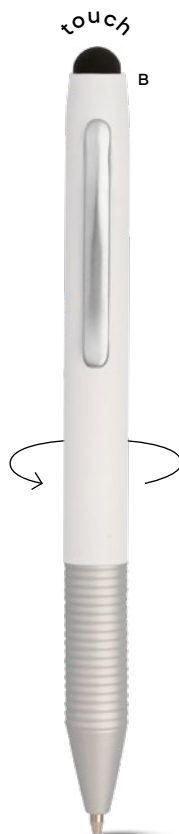

B11161

€ 1,02

60x7

MINI PENNA A SFERA CON TOUCH SCREEN
in metallo, chiusura a rotazione, refill nero.

500/50 12,2 cm.

metallo

12 gr.

SL

Write