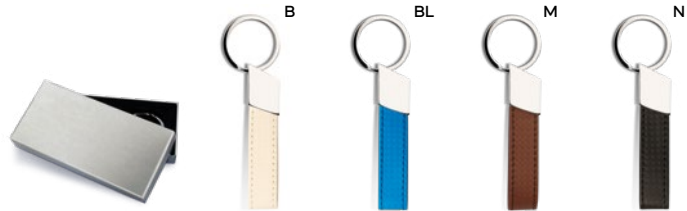

E14244

€ 1,96

10x15

PORTACHIAVI

con astuccio in confezione singola.

SL1

400/100 11x1,8x0,8 cm.

(M) metallo/PU