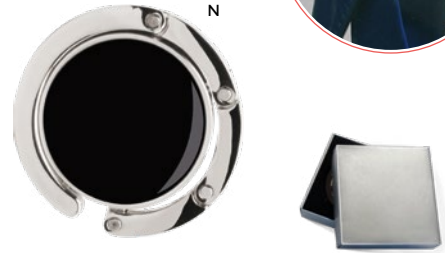

200/100 Ø 4,5x0,8 cm.
(M) metallo

**E14128**

€ 2,59

GANCIO APPENDIBORSA DA TAVOLO
richiudibile.

200/50 Ø 4,5x0,8 cm.
(M) metallo

**E14087**

€ 5,75

PORTACHIAVI CON ASTUCCIO
elegante confezione regalo in metallo.