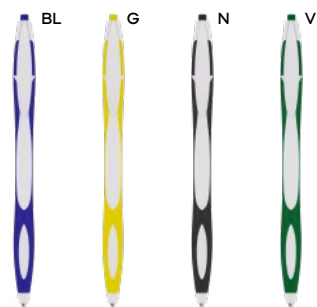

1000/100 13,7 cm.

(M) plastica

(GR) 7 gr.

ST

NEW

B11009

€ 0,37

**PENNA A SFERA**