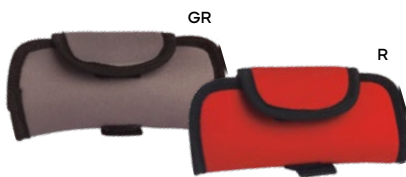

GR

R

Q24452

€ 1,02

90x20

ASTUCCIO DA CINTURA

pratico astuccio porta occhiali e/o porta cellulare con attacco per la cinta.

300/100

13,5x6,5x3,5 cm.

SSM

(M) neoprene