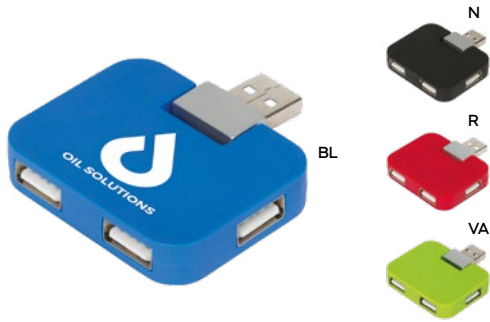

SSC1

PORTA COMPUTER

elegante custodia per portatili con effetto melange.

30 40x29,5x2,3 cm.

(M) poliestere/PVC

**S26224**

€ 2,59

CONNETTORE USB A 4 PORTE
 unità di ampliamento uscite porte
 USB (2.0).