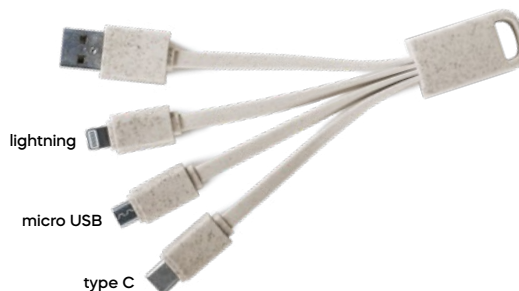

Wheat straw collection

SAVE THE PLANET

E14584

€ 5,49

20x10

SL1-STC

CAVETTO 3 IN 1 PER RICARICA
con connettori lightning, micro USB, micro USB (tipo C). Munito di inserto in bambù sulla parte frontale, realizzato in paglia di grano e TPE.

500/100

(M) paglia di grano+TPE/bambù

E14585

€ 4,97

20x10

STC

CAVETTO 3 IN 1 PER RICARICA
con connettori lightning, micro USB, micro USB (tipo C). Realizzato in paglia di grano e TPE.

500/100

(M) paglia di grano+TPE

Technology

E14490

€ 3,40

20x20
20x10

STC1-SL1

CAVETTO 3 IN 1 PER RICARICA
con connettore unico micro USB, lightning e micro USB (tipo C). Con luce all'interno della targhetta in plastica che rende i loghi luminosi dopo l'incisione laser.

500/100

(M) plastica

E14573

€ 1,96

10x10

STC

CAVETTO 3 IN 1 PER RICARICA
con connettori lightning, micro USB, micro USB (tipo C).

500/100 24 cm.

(M) plastica

15x25
15x10

STC-SL1

E14577

€ 4,58

CAVETTO 3 IN 1 PER RICARICA
con connettori micro USB, lightning e micro USB (tipo C). Con luce all'interno della parte in plastica che rende i loghi luminosi dopo l'incisione laser.

500/100

(M) plastica/metallo