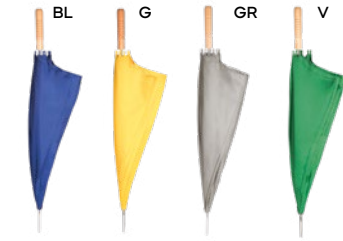

K18200

€ 7,45

OMBRELLO AUTOMATICO 23"
con manico dritto in legno, puntale e
asta in metallo.

24/12 Ø 100x84 cm.

SSC1
SFCB

poliestere 190T